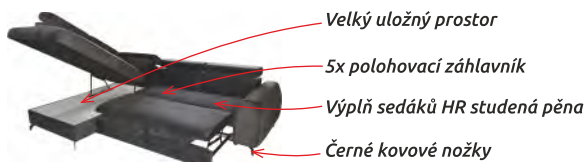

Výplň sedáků HR studená pěna

Montello

š. x v. x hl.: 267 x 88–96 x 200 cm

v. sedu: 43 cm

hl. sedu: 56 cm,

rozklad: 120 x 195 cm

grafitová (Castel 93)

světle hnědá (Castel 15)

šedá (Aragon 90)

olivová (Aragon 39)

Potahová látka Aragon - s úpravou Water repellent - pro snadné čištění, vodoodpudivá.

Látka Castel - s úpravou Easy clean - pro snadné čištění, pevná hladká látka. Comfort. výplň sedáku HR stud. pěna.

RD ÚP B PV PB PP L/P

29 990 Kč

všechny barvy látky Castel, Aragon

vlast. látky Aragon

vlast. látky Castel