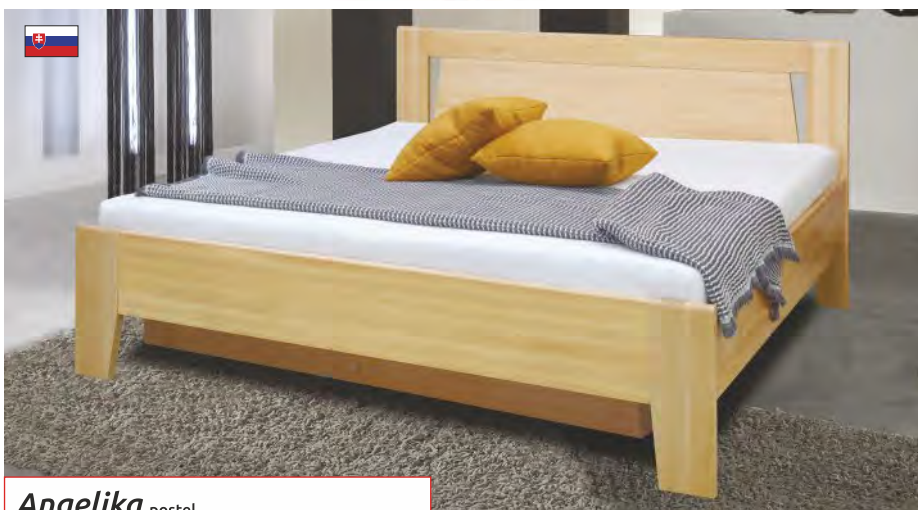

Angelika 2

spací plocha: 160/180 x 200 cm
š. x v. x d.: 167/187 x 49-95 x 207 cm
v. uložení roštu: 45 cm (bez matrace)
nosnost: 150 kg
buk – bukový masiv
Extra zvýšená spací plocha
2 lamelové rošty – boční výklop
Pneumatické písty
Záruka 10 let na konstrukci
postele a roštů
Možné objednat také také moření: višeň,
ořech tmavý, švestka a bílá s přípl. + 10 %
Bez matrace – viz str. 114-115

26 150 Kč

Angelika postel

Všechny parametry stejné jako u Angelika 2, ale
bez roštu, úložného prostoru, pneumatických pístů
a matrace (pouze korpus). Možné objednat také také
moření: višeň, ořech tmavý, švestka a bílá s př. + 10 %

16 750 Kč