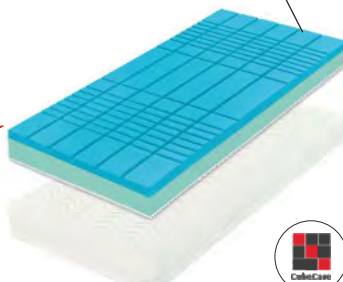

Orchidea

š. × v. × d.: 80/90 × 20 × 200 cm
š. × v. × d.: 100 × 20 × 200 cm 7 990 Kč
š. × v. × d.: 120 × 20 × 200 cm 10 360 Kč
š. × v. × d.: 140 × 20 × 200 cm 13 290 Kč
nosnost: 130 kg
záruka: 5 let (na jádro)
Flexifoam pěna hard / soft
7- zónová anatomická profilace k uvolnění svalů, kloubů.
Tuhost: tužší / měkkí (horní / spodní strana)
Snímatelný pratelný (60°)
potah Aloe Vera - vhodný pro alergiky

6 550 Kč

Zdravotní ortopedická matrace

Hortenzia

š. × v. × d.: 80/90 × 20 × 200 cm
š. × v. × d.: 100 × 20 × 200 cm 8 899 Kč
š. × v. × d.: 120 × 20 × 200 cm 11 890 Kč
š. × v. × d.: 140 × 20 × 200 cm 14 999 Kč
nosnost: 130 kg
Vysoce odolná Flexifoam pěna s profilací 7 zón Cube Care = zdravotní matrace.
Tuhost: měkkí / tužší 5 zón (horní / spodní strana)
Snímatelný pratelný (60°)
potah Welnes

7 490 Kč

Ortopedická (Visco) se zónovou profilací