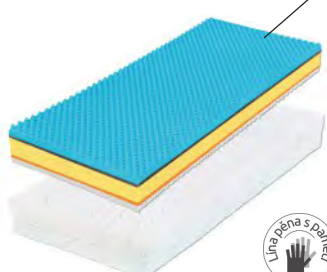

7 490 Kč

Ortopedická (Visco) se zónovou profilací

Kamelia

š. × v. × d.: 80/90 × 21 × 200 cm
š. × v. × d.: 100 × 21 × 200 cm 8 899 Kč
š. × v. × d.: 120 × 21 × 200 cm 11 890 Kč
š. × v. × d.: 140 × 21 × 200 cm 14 999 Kč
nosnost: 130 kg
Visco paměťová pěna - vysoký komfort spánku / Flexifoam pěna 7 zón
Tuhost: měkkí / tužší (horní / spodní strana)
Snímatelný pratelný (60°)
potah Relaxtic