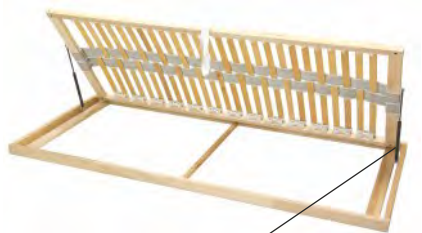

Vysoká nosnost roštu 120 kg

Masiv svinovací

š. x v. x d.: 80/90 x 2 x 200 cm

nosnost: 120 kg

Smrkový masiv

13 lamel š. 8 cm

1 360 Kč

Plynové písky pro snadný výklop