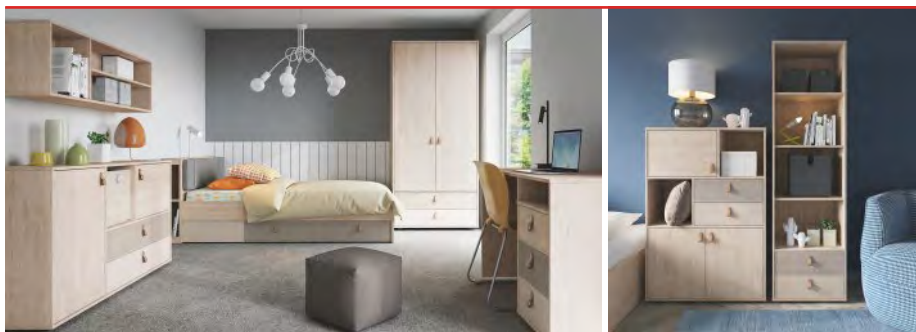

Bez matrací – možný výběr
viz str. 114-115

9 990 Kč

Dětské a studentské pokoje

Denisi

barevné provedení:
ořech rockford světlý / béžová
 Trendové úchytky kůže přírodní.
 Moduly jsou opatřeny moderním
 systémem Slow motion - pro tiché dovírání
 dveří, šuplíky mají plnovýsuv pro snadný
 přístup do úložného prostoru.
 Korpus + dvířka disponují hranami ABS.
 Možný výběr matrace a roštů str 114-115.