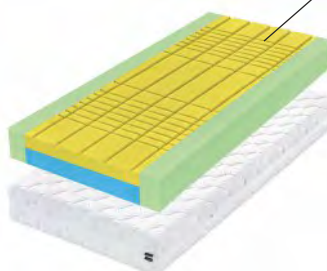

Kanaba

š. × v. × d.: 80/90 × 22 × 200 cm
š. × v. × d.: 100 × 22 × 200 cm 9 990 Kč
š. × v. × d.: 120 × 22 × 200 cm 13 199 Kč
š. × v. × d.: 140 × 22 × 200 cm 16 499 Kč
nosnost: 200 kg
záruka: 3 roky (na jádro)
Oboustranně Visco paměťová pěna s XXL nosností - vysoce ortopedická.
Tuhost: tužší / měkkí (horní / spodní str.)
Snímatelný pratelný (60°)
potah Imperial Viscose - luxusní potah s vysokou pevností

8 295 Kč

Zdravotní ortopedická matrace proti proležením