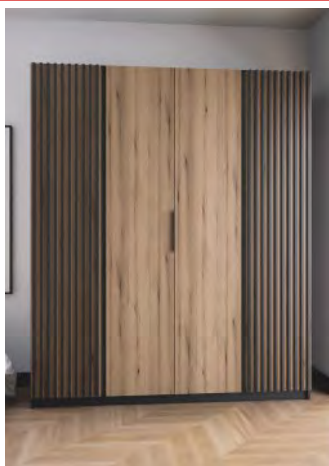

Kamaro 4D

šatní skřín s lamelami po krajích
š. x v. x hl.: 200 x 239 x 62 cm
černá / dub evoke - pobřežní
/ lamely černé,
černá / černá / lamely dub
evoke - pobřežní,
dub evoke - pobřežní / černá
/ lamely dub evoke,
dub evoke - pobřežní / dub
evoke - pobřežní / lamely černé

17 990 Kč