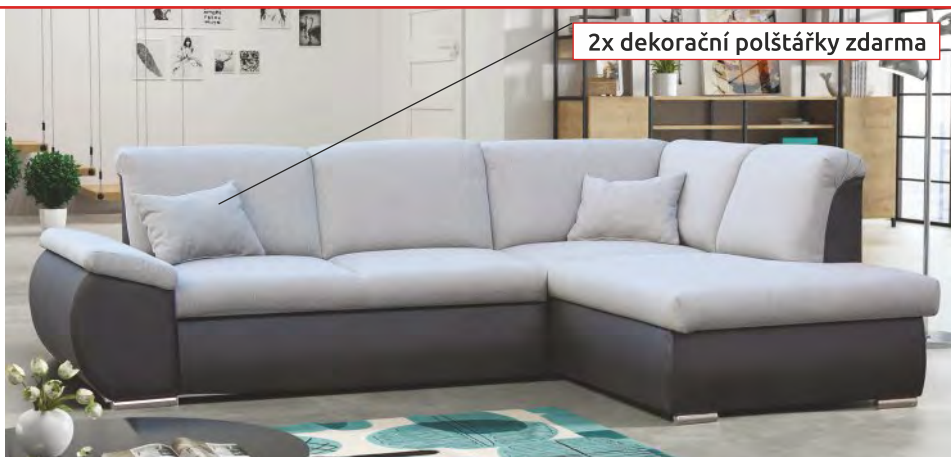

velký úložný prostor, rozkládací

polohovací područe - Automat

taburet Corial 70 x 70 cm

5 690 Kč

barvy látky Aragon

Sedací soupravy

Možnost výběru zakázkových látek ze vzorníků A s příplatkem + 10 % nebo vzorníků B + 20 %