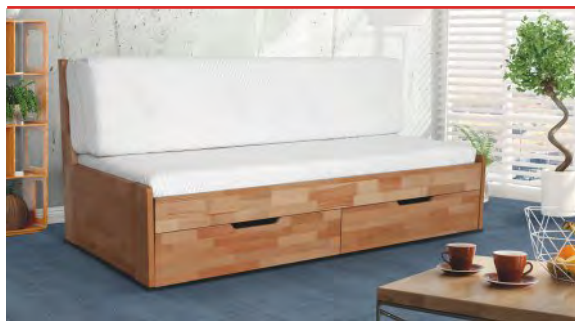

Postele dřevěné