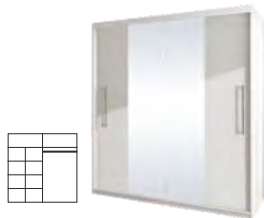

14 599 Kč

Toronto
š. x v. x hl.: 204 × 218 × 58 cm
bílá
dub sonoma
bílá / dub sonoma
černá / bílá
černá / dub sonoma
Brzda do skříní Toronto cena 665 Kč.

13 330 Kč

Pomelo se zrcadlem
š. x v. x hl.: 203 × 218 × 61 cm
bílá / bílá
bílá / dub sonoma
bílá / bílý pololesk
Brzda do skříní Pomelo cena 665 Kč.