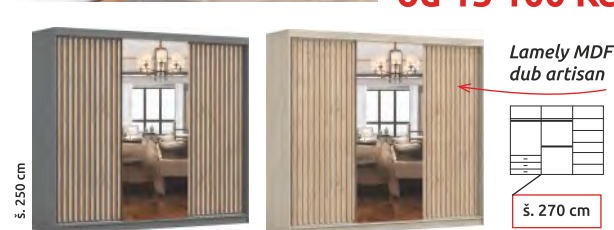

14 720 Kč

Veneti lamela

š. × v. × hl.: 150 × 215 × 64 cm
š. × v. × hl.: 250 × 215 × 64 cm
(cena š. 150 cm: 15 100 Kč)
(cena š. 250 cm: 21 490 Kč)

barevné provedení:
bílá
černá
šedá

š. 150 cm

od 15 100 Kč

Lamely MDF
dub artisan