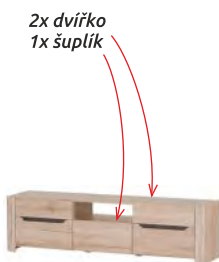

Desiré 20 TV stolek
170 × 46 × 42 cm

5 100 Kč