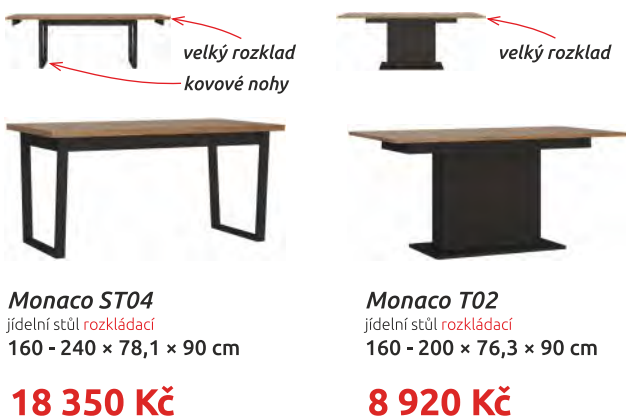

Monaco

barevné provedení: grafitová, černá mat / dub catania
Moderní systém v **TRENDY STYLU** skloubení velmi oblíbených barev grafitová s dřevinou barvy dubu catania. **Moduly jsou vybaveny tichým systémem dovírání dvířek, šuplíků SLOW MOTION. Sklo ve dvířkách vitrín je tvrzené.**

Možné doplnit o LED osvětlení:
- bílá teplá:

1x LED čtverec (830 Kč do prvku V01)
2x LED lišta kovová š. 51,5 cm (1 710 Kč do prvku V02)

Rozměry prvků systému - š. x v. x hl.: