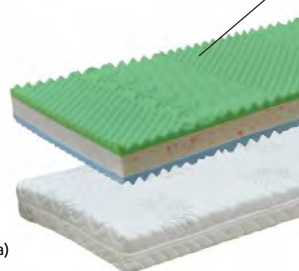

Gladiola CUBE CARE

š. × v. × d.: 80/90 × 20 × 200 cm
š. × v. × d.: 100 × 20 × 200 cm 8 150 Kč
š. × v. × d.: 120 × 20 × 200 cm 10 850 Kč
š. × v. × d.: 140 × 20 × 200 cm 13 550 Kč
nosnost: 140 kg
Záruka 3 roky (na jádro)
Zdravotní matrace proti proležením = má zpevněné boky na kterých se může sedět a nezboří se, vysoce ortopedická pěna Flexifoam.
Tuhost: měkkí 7 zon
žlutá / tužší modrá (horní / spodní strana)
Potah Punto clima - pratelný 60°C.
Vhodný pro alergiky, oboustranná termoregulační vrstva.

6 850 Kč

Ortopedická 7 zónová masážní profilace.

Apero

š. × v. × d.: 80/90 × 17 × 200 cm
š. × v. × d.: 100 × 17 × 200 cm 5 090 Kč
š. × v. × d.: 120 × 17 × 200 cm 6 790 Kč
š. × v. × d.: 140 × 17 × 200 cm 8 490 Kč
nosnost: 130 kg
Tuhost: střední / tužší (horní / spodní strana)
Jádro pěna Flexifoam - vzdušná, odolná přirozená pěna, hard modrá - anatomická masážní profilace, zelená soft - masážní anatomická profilace
potah pratelný na 60°C s přírodními extrakty s dutým vláknem pro odvod potu.

4 290 Kč