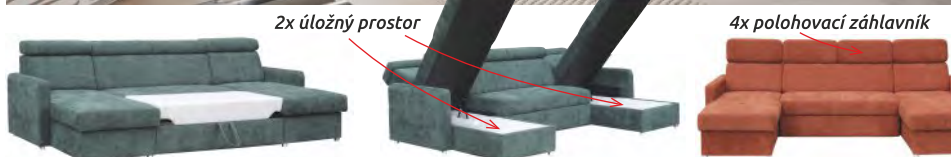

RD ÚP B PV PB PP L/P

31 990 Kč

všechny barvy látky Rosario

Cena včetně taburetu

Fondue II taburet

š. x v. x hl.: 91 x 44 x 62 cm
*Cena v látce Rosario.
4 890 Kč*

Fondue U New

š. x v. x hl.: 280 x 87-101 x 162/162 cm
v. sedu: 43 cm
v. sedu: 58 cm
rozklad: 125 x 220 cm
tmavě zelená (Rosario 467)
tmavě šedá (Rosario 458)
světle šedá (Rosario 452)
skořicová (Rosario 472)
hnědá (Rosario 462)
Látka Rosario velmi pevná hrubá
Rozklad očalouněný látkou
bílá matracovina = pro vysokou
hygienu lůžka.