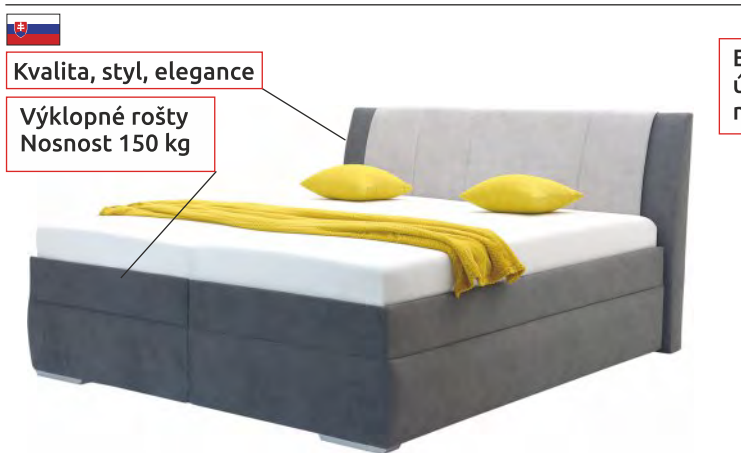

Beata 2

spací plocha: 180 × 200 cm
š. × v. × d.: 195 × 109 × 215 cm
v. spací plochy po rošt: 48 cm (bez matrace)
nosnost: 150 kg
grafitová / střed čela světle
šedá CD 22 / CD 18 (Cloud)
Speciální konstrukce roštu.
Záruka 10 let. **Lamelový rošt.**
Plynové písky pro snadný přístup do úložného prostoru
možné doobjednat v ceně 1400 Kč.
Bez matrace – (viz. str. 114-115)
Látka PH typu šenil, CD s úpravou
Easy clean - pro snadné čištění

18 450 Kč

látka Perfect Harmony + Cloud