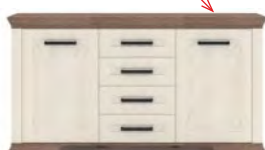

Belluno komoda 2D4S

155 x 89 x 45 cm

12 150 Kč