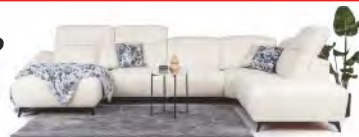

Galaxy U-OBL+1+1+R+OSP

š. x v. x hl.: 380 x 81-102 x 182/258 cm

67 990 Kč látka Rinaldi