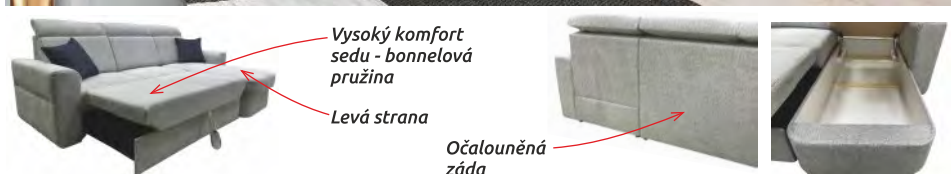

Iris „U“

š. x v. x hl.: 351 x 89-106 x 281/216 cm

v. sedu: 43 cm

hl. sedu: 60 cm

rozklad: 130 x 215 cm

šedá (Aragon 90)

grafitová (Aragon 97)

hnědá (Aragon 20)

Potahová látka s úpravou Water repellent - pro snadné čištění, vodooodpudivá

9x polohovací záhlavníky AUTOMAT

2x úložný prostor

Komfortní hloubka sedu 60 cm

RD ÚP B PV PB PP L/P

51 990 Kč

všechny barvy látky Aragon

vlastnosti látky