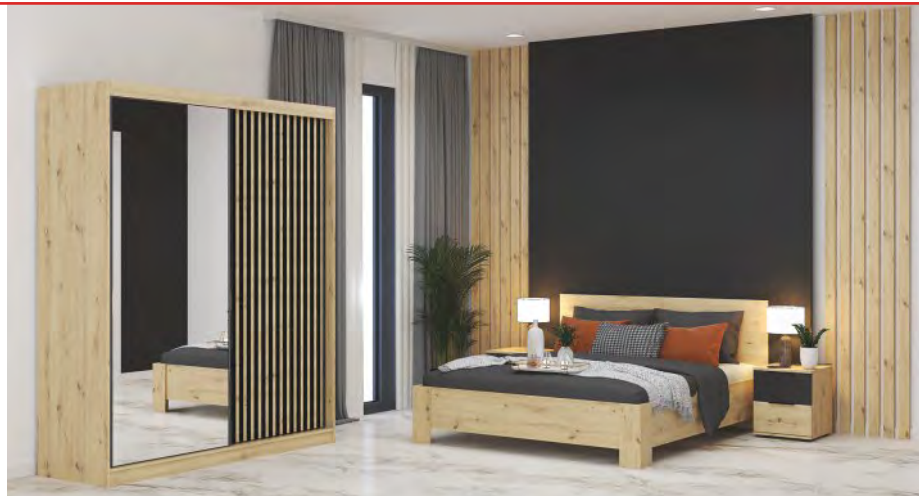

Brzda do skříní
Vernis Lamela
cena 665 Kč.

Vernis Lamela

barevné provedení:
dub artisan / černé lamely

Moderní trendy design, skloubení dekoru dřeva s lamelama. Moduly jsou opatřeny ABS + moderní kovové černé úchytky, speciální lamino odolné proti poškrábání, vlhkosti a vysoké teplotě.

Rozměry prvků systému - š. x v. x hl.: