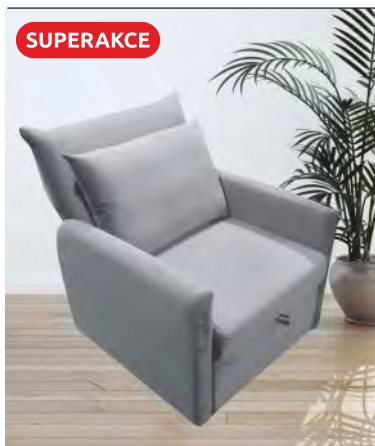

SUPERAKCE

Kristina 7

š. x v. x hl.:
84 x 97 x 102 cm
rozklad: 66 x 192 cm
v. sedu: 44 cm
hl. sedu: 54 cm
šedá
Potah látka, velmi pevná,
hladká struktura.
Rychlý a jednoduchý
rozklad.

8 950 Kč