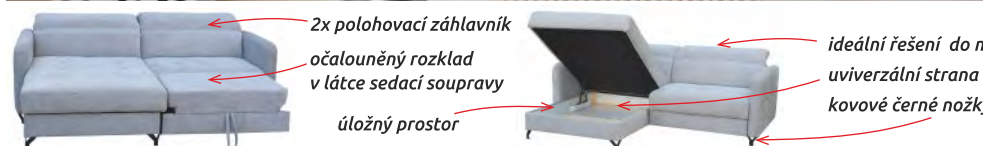

2x polohovací záhlavník
očalouněný rozklad v látce sedací soupravy
úložný prostor
ideální řešení do malého interiéru
uviverzální strana levá / pravá
kovové černé nožky v. 13 cm