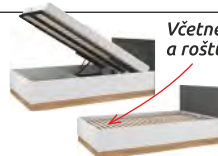

TRENZO 1201
postel š. 120 včetně ÚP + výklonpř.
lamelový rošt v kovovém rámu
126 x 90 x 207 cm

13 530 Kč