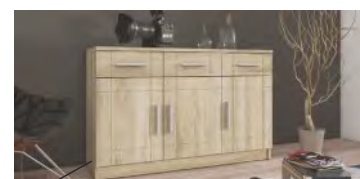

Padre

š. × v. × hl.: 340 × 197,5 × 44 cm
dub sonoma
dub sonoma / bílá
dub sonoma / grafit
**Možné dokoupit LED osvětlení –
6× LED klip (990 Kč)**

26 790 Kč