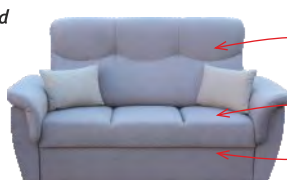

Látka s úpravou easy clean - pro snadné čištění.

RB ÚP B PV PB PP L/P

41 999 Kč

3R + 1 + 1 látka Castel

vlastnosti látky

Belgický rozklad na denní spaní

extra vysoký opěrák pro pohodlný opěr zad

výška sedu 46 cm