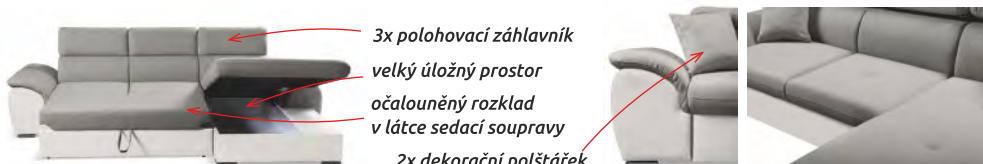

3x polohovací záhlavník
velký úložný prostor
očalouněný rozklad v látce sedací soupravy
2x dekorativní polštářek