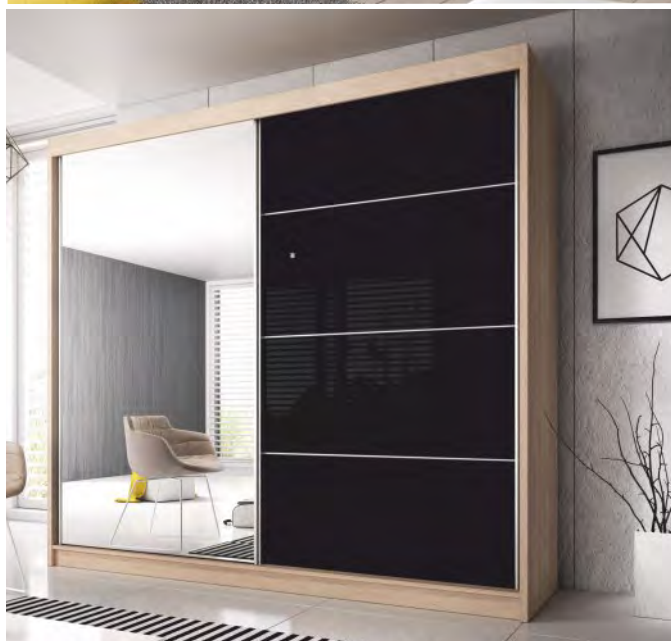

š. 180 cm
š. 200 cm

Murphy 31

šatní skříně
barevné provedení:
dub sonoma / černý polesek / zrcadlo
bílá / černý polesek / zrcadlo
černá / černý polesek / zrcadlo
grafit / černý polesek / zrcadlo

Rozměry skříní – š. × v. × hl.

Murphy 3S

kontejner
š. × v. × hl.:
55 × 71,5 × 40,5 cm
bílá
Komoda se 3 zásuvkami
pasuje do všech skříní
Murphy

3 360 Kč

Murphy 31 – š. 180
183 × 218 × 61 cm

Murphy 31 – š. 200
203 × 218 × 61 cm

Murphy 31 – š. 230
233 × 218 × 61 cm

15 100 Kč

15 590 Kč

17 950 Kč