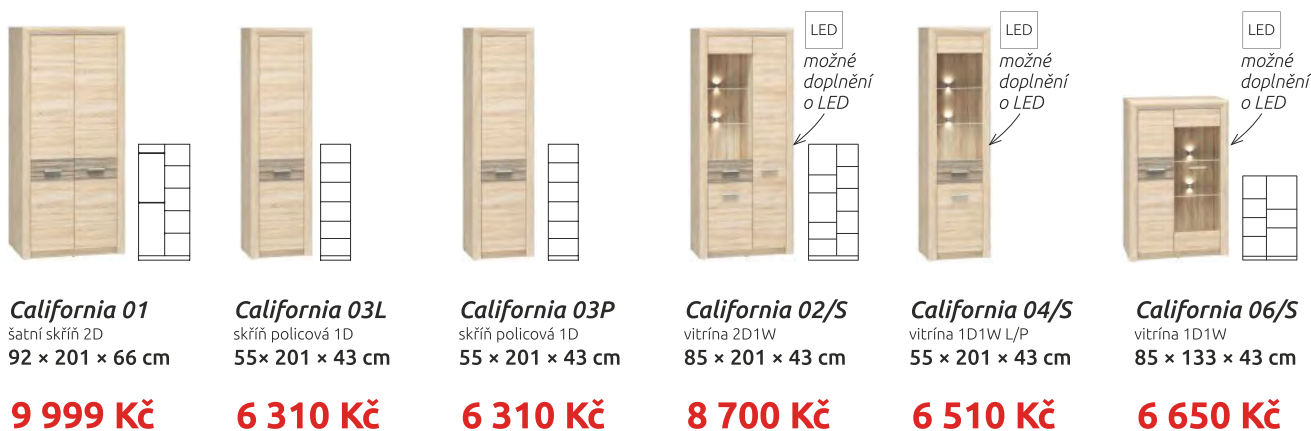

Boční dekorační lišty MDF

Plný výsuv šuplíků, větší nosnost šuplíků = spodní výstuha

5 690 Kč

3 970 Kč

3 590 Kč

Závěsné police

California 16
police
138 × 24 × 21 cm

1 390 Kč

Závěsné police

California 17
police
92 × 24 × 21 cm

1 180 Kč