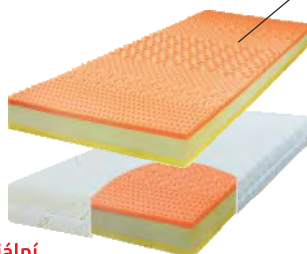

Tuhost: tvrdší / středně tuhá

Snímatelný potah pratelný (30°C)
Bambus, pratelný (60°C), antibakteriální, absorbuje vlhkost, lehce čistitelný.

6 150 Kč

Visco pěna + pur SANITIZED 5 masážních zón

Andrea

š. x v. x d.: 80/90 x 18 x 200 cm