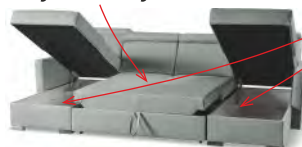

s ÚP

OTT1BL
Otokan levý s ÚP
164 x 75 x 84-97 cm
11 390 Kč