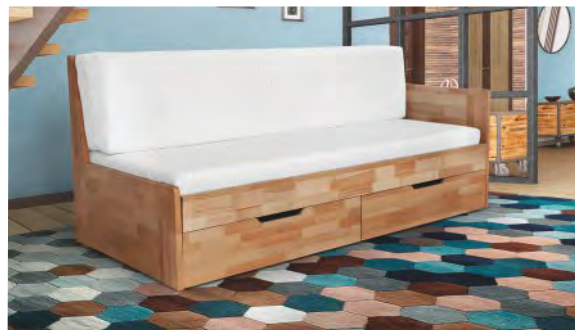

Postele dřevěné

Postel včetně
laťového roštu
a 2 x úložného
prostoru

Donatelo

Rozkládací masivní dvoulůžko
spací plocha: 90 – 180 x 200 cm
š. x v. x hl.: 206 x 92 x 100 cm
výška spací plochy po rošt: 34 cm
+ zvolená matrace

nosnost postele: 2 x 120 kg
nosnost postele celkem: 240 kg

Masiv BUK lak (+ možnosti moření
Třešeň, Kalvados, Olše, Ořech, Wenge,
Rustik, Dub sonoma)

Frézie matrace:

o rozměru: 90 x 16 x 200 cm
– sendvičová matrace

(3 850 Kč)

Frézie duo opěrná matrace

o rozměru: 2 x 45 x 16 x 200 cm

– půlená – sendvičová matrace

(5 150 Kč)

Postel včetně laťového roštu
a 2 x úložného prostoru

24.990 Kč / Donatelo A

Cena postele bez matrací

25 650* Kč / Donatelo B

* Cena postele s bočnicí a bez matrací

26 390* Kč / Donatelo C

* Cena postele s dvěma bočnicema

Postel s bočnicí
– nutno vybrat
L / P provedení
– viz. foto pravá
bočnice

Postel se dvěma
bočnicemi a
2 x úložného
prostoru

širový výběr moření

Natálie 116

spací plocha:

120/140/160/180 x 200 cm

š. x v. x d.:

128/148/168/188/208 x 41-85 x 205 cm

výška pro uložení roštu: 25 cm

vhodný úložný prostor o výšce 22 cm - viz. str. 115

Dřevo masiv borovice

Tloušťka materiálu 2,5 cm

Postele jsou bez roštů a matrací,

možný výběr na str. 114-115.

7 850 Kč

šířka 120 cm

8 290 Kč

šířka 140 cm

8 750 Kč

šířka 160 cm

9 450 Kč

šířka 180 cm

Natálie 146

spací plocha: 80/90/100 x 200 cm

š. x v. x d.: 87/97/107 x 33-67 x 205 cm

výška pro uložení roštu: 23 cm

vhodný úložný prostor o výšce 19 cm - viz. str. 115

Dřevo masiv borovice

Tloušťka materiálu 2,5 cm

Postele jsou bez roštů a matrací,

možný výběr na str. 114-115.

4 250 Kč

Natálie rošt

Svinovací rošt: 20 ks latí: v. 20 mm x š. 5,5 cm

rozestup 30 mm mezi latěma

Pro rozměr postelí se spací plochou:

80/90/100/120/140/160 x 200 cm

Latě smrkové

1 450 Kč

šířka 80/90 cm

1 590 Kč

šířka 100 cm

1 850 Kč

šířka 120 cm

2 150 Kč

šířka 140 cm

2 450 Kč

šířka 160 cm