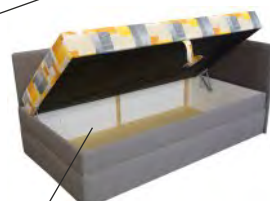

Extra hluboký úložný prostor

Optimus

spací plocha: 110 x 200 cm
š. x v. x d.: 118 x 91 x 208 cm
v. spací plochy: 57 cm
nosnost: 130 kg
světle hnědá / béžovozelená
VZOR (ET22/NT 01)
šedá / šedooranžový
VZOR (ET 91/NI 01)

R ÚP B PV PB PP U

14 950 Kč

všechny barvy látky ET (Etna)