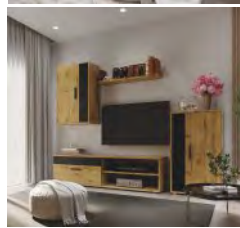

Sany new lamely

š. x v. x hl.:
270 x 200 x 40 cm
bílá / dub - lamela
Včetně LED osvětlení

8 750 Kč

Sany 2D

komoda š. x v. x hl.:
105 x 87,5 x 39,5 cm
bílá / dub - lamela

3 390 Kč

Ketlin new

š. x v. x hl.:
255 x 190 x 40 cm
beton / bílá
Včetně LED osvětlení
skleněných polic