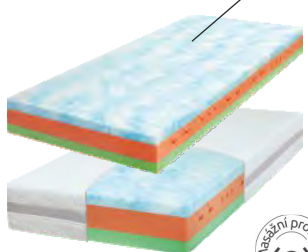

7 zónová HR studená pěna

Klára

š. x v. x d.: 80/90 x 18 x 200 cm

nosnost: 130 kg

Záruka 5 let (na jádro)
HR studená pěna oboustranně + pur comfort střed + kokos. deska
Profilace 7 zónová - anatomická
masážní - regeneruje organismus, zlepšuje prokrvení pokožky
+1 ortopedická zóna

Tuhost: tvrdší / středně tuhá

Snímatelný potah pratelný (30°C)
Bambus, pratelný (60°C), antibakteriální, absorbuje vlhkost, lehce čistitelný.

6 150 Kč

Visco pěna + pur SANITIZED 5 masážních zón

Andrea

š. x v. x d.: 80/90 x 18 x 200 cm

nosnost: 130 kg

Záruka 5 let (na jádro)
Visco pěna + pur comfort
SANITIZED antibakteriální, s 5-ti zónovou masážní profilací s antidekubitním efektem proti proležinám +1x ortopedická zóna
Tuhost: obě strany středně tvrdá
Snímatelný potah pratelný (30°C)
Antibakteriální, odolný proti roztočům, vhodný pro alergiky, lehce čistitelný.

7 650 Kč

Ortopedická HR studená pěna

Angelika

š. x v. x d.: 80/90 x 23 x 200 cm

nosnost: 130 kg

Záruka 5 let (na jádro)
Oboustranně PUR PĚNA
SUPER SOFT+HR studená pěna, 6 ortopedických zón které uvolňují zádové svalstvo, zajistí správné držení těla ve spánku.

Tuhost: měkká / středně tvrdá

Snímatelný potah pratelný (30°C)
Silver, vysoce antibakteriální, pomáhá snížit stres.

8 350 Kč

HR pěna vysoce elastická pro milovníky měkkých matrací

Elen

š. x v. x d.: 80/90 x 20 x 200 cm

nosnost: 130 kg

Záruka 5 let (na jádro)
HR PĚNA + PUR PĚNA s 5-ti masážní profilací které uvolňuje svalstvo - zlepšuje krevní oběh a zabraňuje bolestem hlavy + 1x ortopedická zóna
Tuhost: měkká / středně měkká
Snímatelný pratelný (30°C) potah Levandule, odpuzuje hmyz, snižuje stres a napětí, antibakteriální.

7 840 Kč

SUPERAKCE

Demont

š. x d.: 90 x 200 cm

nosnost: 100 kg

Lamelový rošt 30 lamel

Rošt je dodáván v demontu

Náš tip

Naleda

š. x v. x d.: 80 x 16 x 200 cm (2 799 Kč)