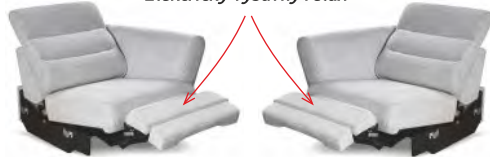

R Roh
90 x 85-100 x 90 cm

13 190 Kč

Úložný prostor šuplík

1BB ZS 1 sedák středový s úložným prostorem
70 x 85-100 x 61cm

9 330 Kč

Elektrický výsuvný relax

1 1 BL ZR 1 sedák levý s elektrickým rozkladem
92 x 85-100 x 61 cm
17 790 Kč