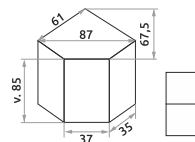

K1-1D rohová komoda
š. × v. × hl.:
87 × 85 × 35–61 cm
dub sonoma

2 299 Kč