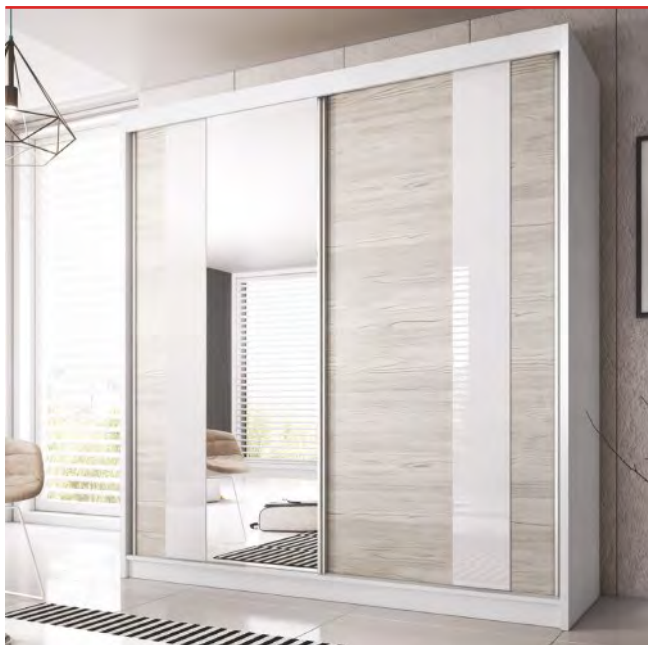

Šatní skříně Murphy

s možností doplnění kontejnerem Murphy 3S

Brzda do skříně
Murphy cena 665 Kč.

Murphy 32 šatní skříně

barevné provedení:

bílá / bříza kalhut / zrcadlo / bílé sklo
dub sonoma / bříza kalhut / zrcadlo / bílé sklo
grafit / bříza kalhut / zrcadlo / bílé sklo
černá / bříza kalhut / zrcadlo / bílé sklo

Rozměry skříně – š. x v. x hl.

Murphy 32 – š. 180

183 x 218 x 61 cm

13 100 Kč

Murphy 32 – š. 200

203 x 218 x 61 cm

14 450 Kč

Murphy 32 – š. 230

233 x 218 x 61 cm

16 850 Kč