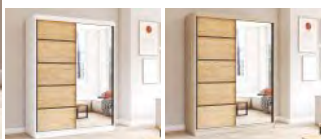

Vital 05

šatní skříně *se zrcadlem*
š. × v. × hl.: 150 × 200 × 61 cm
černá / dub artisan / zrcadlo
bílá / dub artisan / zrcadlo

Brzda do skříně cena 665 Kč.

11 999 Kč