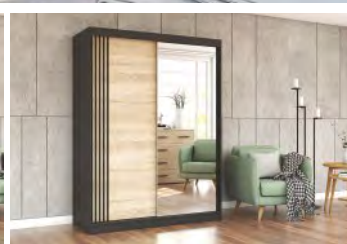

Vital 07 šatní skříně se zrcadlem

š. × v. × hl.: 150 × 200 × 61 cm
bílá / bílá / zrcadlo
dub sonoma / dub sonoma / zrcadlo
dub sonoma / bílá / zrcadlo
černá / dub sonoma / zrcadlo
černá / bílá / zrcadlo
bílá / dub sonoma / zrcadlo

Černé dekorativní lišty
= trendy styl

11 950 Kč