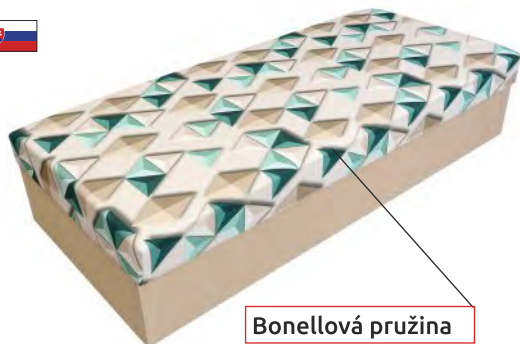

13 199 Kč

1x zásuvka

Mario 1S noční stolek

š. × v. × hl.: 39 × 41 × 28 cm
 dub sonoma / bílá mat
 dub san remo / bílá
 bílá
 dub wotan
 buk

999 Kč

Bonellová pružina

Gerda

š. x v. x d.: 85 x 43 x 195 cm
nosnost: 90 kg
světle hnědá / béžovozelená
VZOR (ET22/NT 01)
šedá / šedooranžový
VZOR (ET 91/NI 01)
Pružinová matrace