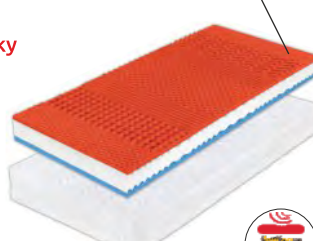

Frézie

š. × v. × d.: 80/90 × 16 × 200 cm
nosnost: 130 kg
Sendvičová matrace, zvýšená hutnost pur pěny, tvarované nopky - prokrvují pokožku, uvolňují svalstvo během spánku
Profilace 7 zón + 1x ortopedická zóna.
Tuhost: středně tuhá (horní / spodní strana)
Snímatelný pratelný (40°)
potah Latina

3 850 Kč

Anatomická zónová masážní profilace