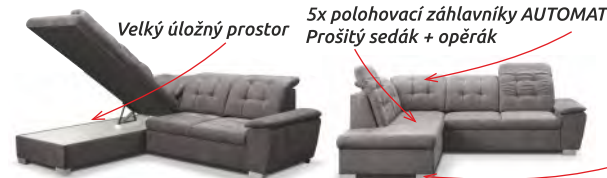

vlastností látky

Rozklad delfin očalouněný v látce sedačky

Velký úložný prostor 5x polohovací záhlavníky AUTOMAT Prošíty sedák + opěrák

Sedací soupravy

Možnost výběru zakázkových látek ze vzorníků A s příplatkem + 10 % nebo vzorníků B + 20 %