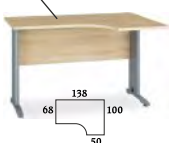

Horní deska pracovních stolů hrubá 22 mm, hrany ABS

Olier 13 PC stůl
138 × 76 × 100 cm

5 890 Kč