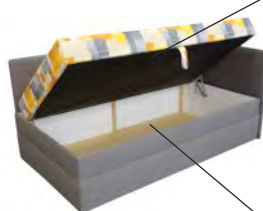

Pevný smrkový rošt s bočním vyklápěním

Velký úložný prostor

Malys

spací plocha: 110 x 200 cm
š. x v. x d.: 118 x 91 x 208 cm
v. spací plochy: 57 cm
nosnost: 130 kg
světle hnědá / béžovozelená
VZOR (ET22/NT 01)
šedá / šedooranžový
VZOR (ET 91/NI 01)
Možný výběr barev látky
PI (Primo) + LS (Luis)

R ÚP B PV PB PP L/P

14 699 Kč

všechny barvy látky ET (Etna),
PI (Primo), LS (Luis)