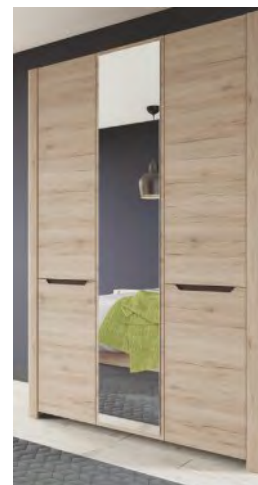

System Desiré new

Desiré new

barevné provedení: dub san remo / hnědá

Možné dokoupit LED osvětlení - bílá teplá:

2x LED klip (590 Kč do prvků Desjo 01, 02, 03)

Rozměry prvků systému – š. x v. x hl.

7 510 Kč

11 880 Kč

7 999 Kč

9 350 Kč

8 370 Kč

8 460 Kč

9 520 Kč

5 100 Kč

4 310 Kč

š. x v. x hl. police Desiré 32:
118 × 27 × 24 cm
1 499 Kč

od 1 499 Kč

5 290 Kč

6 350 Kč

Desiré 30 zrcadlo
118 × 70 × 3 cm

2 860 Kč

Desiré 06 šatní skříň
140 × 207 × 58 cm

14 610 Kč

3 470 Kč

výběr roštů a matrací
viz strana 116-117

od 7 590 Kč