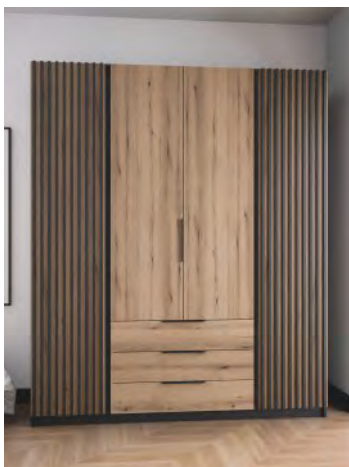

Kamaro 4D-3S

šatní skřín s lamelami po krajích
š. x v. x hl.: 200 x 239 x 62 cm
černá / dub evoke - pobřežní
/ lamely černé,
černá / černá / lamely dub
evoke - pobřežní,
dub evoke - pobřežní / černá
/ lamely dub evoke,
dub evoke - pobřežní / dub
evoke - pobřežní / lamely černé

20 590 Kč