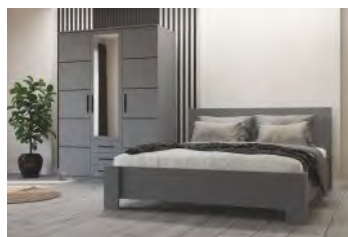

Sabina 3D

šatní skříň: š. × v. × hl.
150 × 210 × 64 cm
barevné provedení:
šedá / černé elementy

15 100 Kč