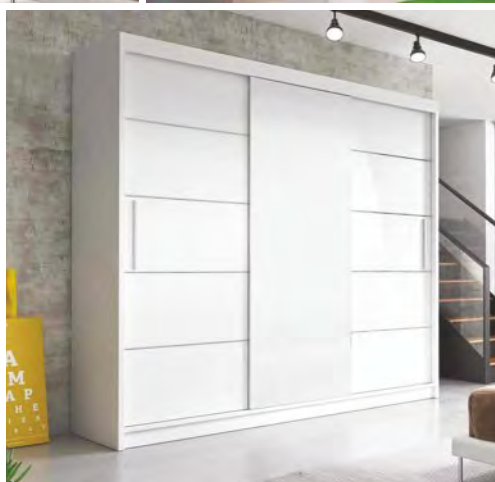

Albatros

šatní skříně *bez zrcadla*
š. × v. × hl.: 250 × 218 × 61 cm
bílá / dub sonoma
bílá / bílá
dub sonoma / bílá
dub sonoma / dub sonoma
dub artisan / dub artisan

Barvy dřevin jsou popsány v pořadí:
korpus / krajní dveře / prostřední dveře

Brzda do skříně
Albatros cena 665 Kč.

16 550 Kč

vnitřní uspořádání