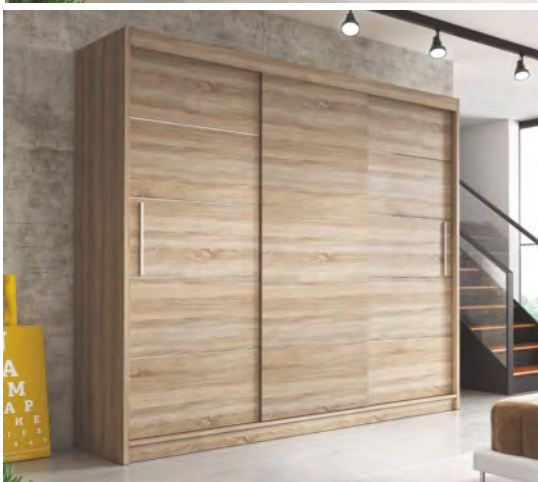

Albatros

šatní skříně *bez zrcadla*
š. × v. × hl.: 250 × 218 × 61 cm
bílá / dub sonoma
bílá / bílá
dub sonoma / bílá
dub sonoma / dub sonoma
dub artisan / dub artisan

Barvy dřevin jsou popsány v pořadí:
korpus / krajní dveře / prostřední dveře

Brzda do skříně
Albatros cena 665 Kč.

16 550 Kč

vnitřní uspořádání