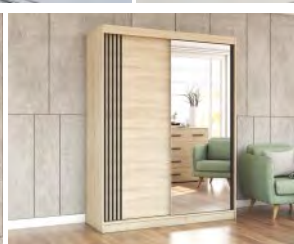

Vital 07 šatní skříně se zrcadlem

š. × v. × hl.: 150 × 200 × 61 cm
bílá / bílá / zrcadlo
dub sonoma / dub sonoma / zrcadlo
dub sonoma / bílá / zrcadlo
černá / dub sonoma / zrcadlo
černá / bílá / zrcadlo
bílá / dub sonoma / zrcadlo

Černé dekorativní lišty
= trendy styl

11 950 Kč