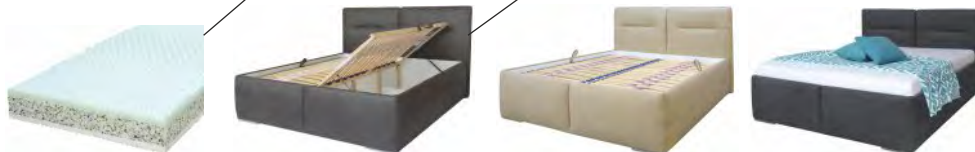

30 990*Kč *cena s matracemi
20 660*Kč *cena bez matrací