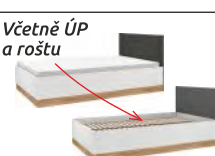

TRENZO 1201
postel š. 120 včetně ÚP + výklonpř.
lamelový rošt v kovovém rámu
126 x 90 x 207 cm

TRENZO 1202
postel š. 120 včetně ÚP
+ lamelový rošt
126 x 90 x 207 cm

10 790 Kč