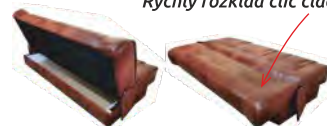

Pravá hovězí kůže

Romanessa 3N + 1 + 1

š. x v. x hl. pohovky 3N: 195 x 95 x 93 cm
š. x v. x hl. křesla 1: 95 x 95 x 93 cm
v. sedu: 42 cm
hnědá (S42 / dřevo D3 Rustik)
Pravá kůže

RD ÚP B PV PB PP L/P

53 390* Kč

*Ve všech barvách kůže Madras.

59 450* Kč

Cena s rozkladem.

*Ve všech barvách kůže Madras.