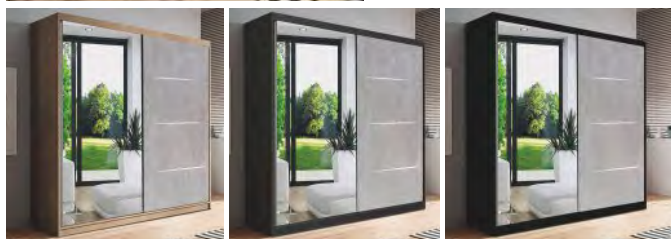

14 720 Kč

Veneti lamela

š. × v. × hl.: 150 × 215 × 64 cm
š. × v. × hl.: 250 × 215 × 64 cm
(cena š. 150 cm: 15 100 Kč)
(cena š. 250 cm: 21 490 Kč)

barevné provedení:
bílá
černá
šedá

š. 150 cm

od 15 100 Kč

Lamely MDF
dub artisan