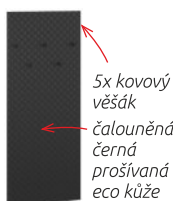

Cameron 19
věšák
50 x 126 x 3 cm
1 830 Kč