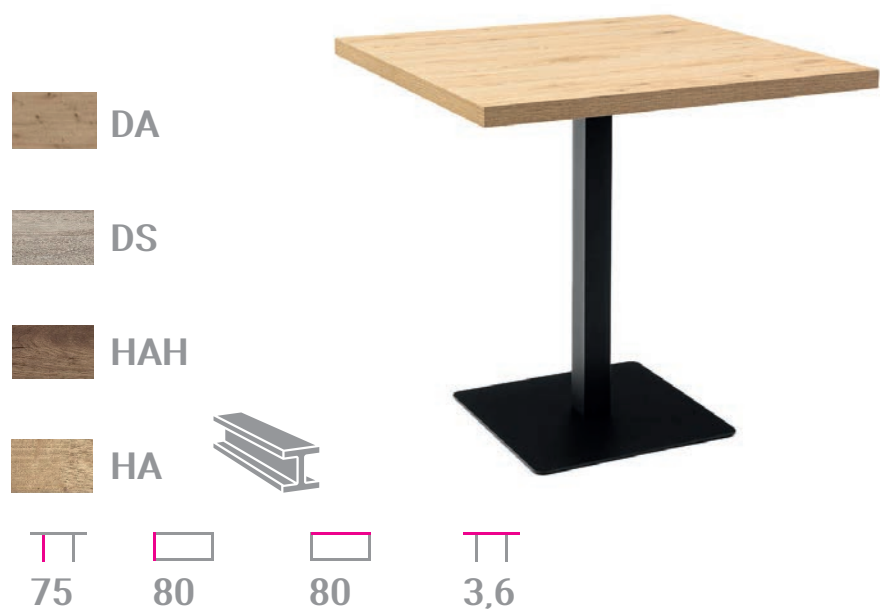

S301 DAMIAN

Nohy kovové v rozměru 6x6 cm. Rozklad 40 cm.

S302 DĚTMAR

Nohy kovové v rozměru 6x6 cm.

S303 DAREK

Podstava kovová v rozměru 50x50 cm s nohou 6x6 cm.

S304 DAX

Nohy kovové v rozměru 8x8 cm.