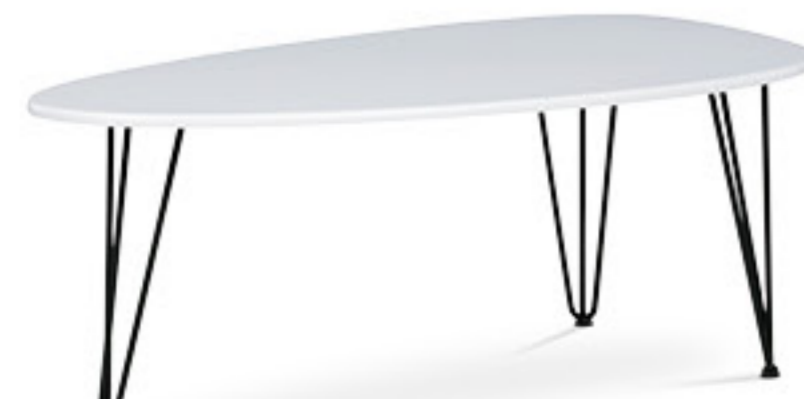

AF-3014 WT
2.190,- Kč