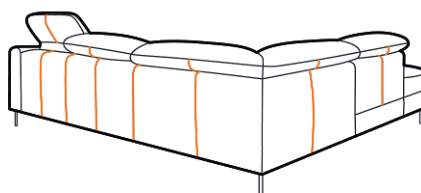

ŠITIE LÁTKY NA ZADNEJ STRANE SEDACEJ SÚPRAVY

ŠITIE KOŽE NA ZADNEJ STRANE SEDACEJ SÚPRAVY

NEPOVOLENÉ ULOŽENIA PRVKOV

FUNKCIA SPANIA TYP SEDALIFT

FUNKCIA SPANIA TYP DELFÍN

HAMILTON

Stolička HAMILTON • doplnok do Vášho interiéru, obohatený o veľmi komfortné sedenie • Šírka 45 cm, hĺbka 60 cm, výška 100 cm