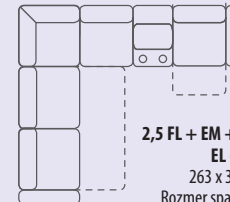

PL – s policou na notebook
Šírka 41 cm, hĺbka 95 cm, výška 55 cm.

BOK L/P
Šírka 16 cm, hĺbka 99 cm, výška 60 cm

2,5 FL + LR
Šírka 259 cm, hĺbka 162 cm. Rozmer spania 200 x 116 cm.

2,5 FL + OTR
Šírka 269 cm, hĺbka 195 cm. Rozmer spania 200 x 116 cm.