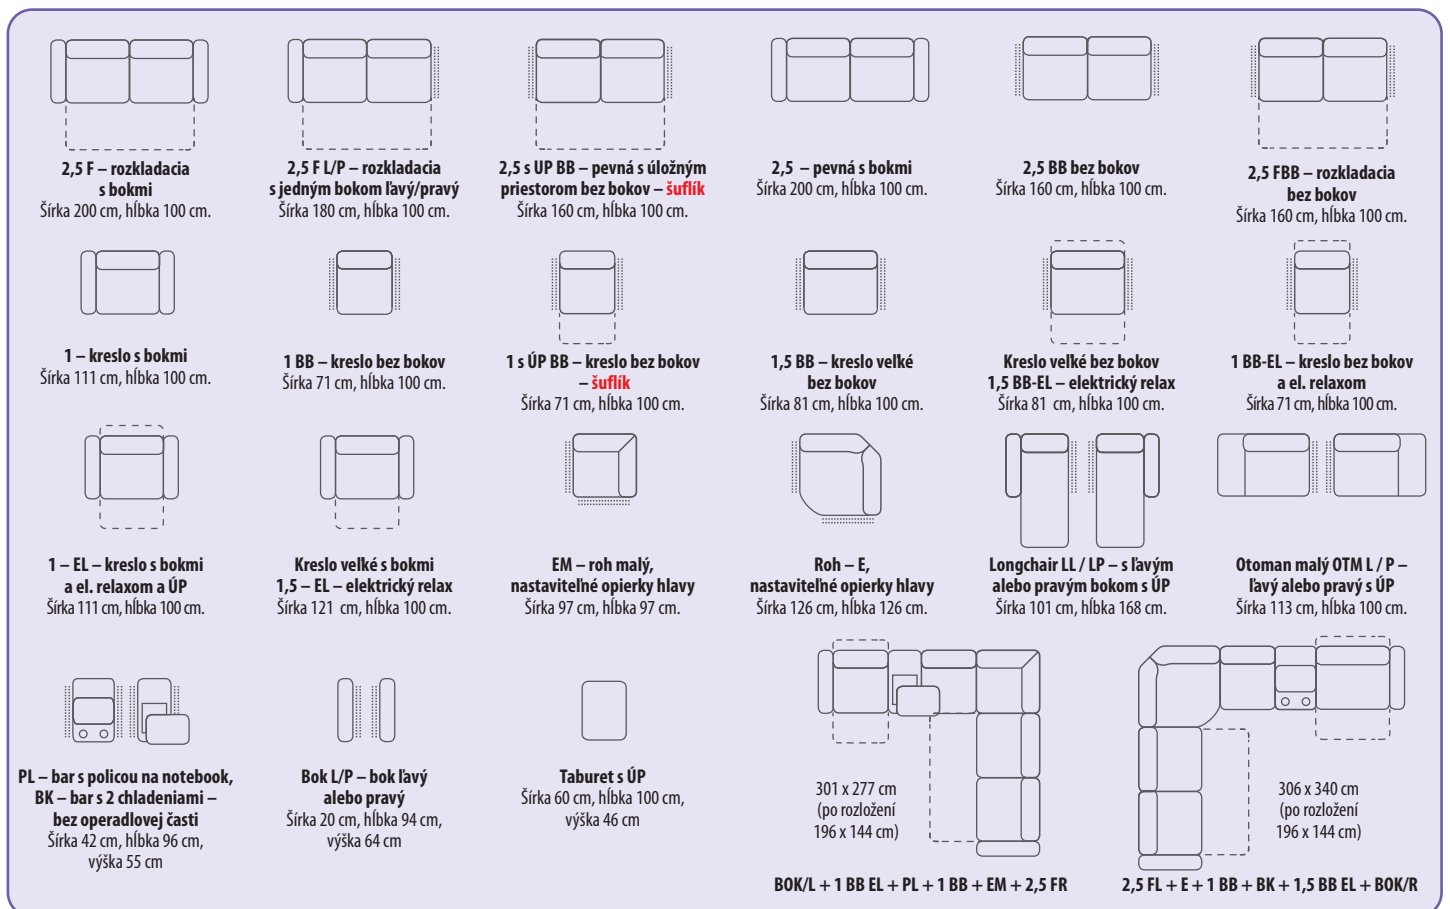

PASCAL

Sedacia súprava **PASCAL** je pohodlný model sedacej súpravy. Ide o systémovú sedaciu súpravu, veľmi komfortný, rozkladací, moderný model, ktorý má okrem spania aj úložný priestor a množstvo nových prvkov, napr. relax kresiel.

A **PASCAL** egy kényelmes ülőgarnitúra modell. Elemes ülőgarnitúráról van szó, amely nagyon kényelmes, ágyazható, modern modell, ágyneműtartóval ellátva. Egyéb, más elemekkel pl. relaxációs karosszék.

- **Sedacia a chrbtová časť:** VLNOVEC + vysokoelastická studená pena HR • **Kostra:** BUK • **Nohy:** drevo, kov – chróm (výška 4 cm)
- **Rozklad** – SEDALIFT na každodenné spanie • **Opieryky hlavy** – nastaviteľné • **V otmанovej časti je úložný priestor LL/LP, OTML/OTMP** • Rozmer po rozložení 196 x 144 cm.
- **Ülőrész és hátrész:** Gyapot + magasan rugalmas hideg HR hab • **Váz:** BÜKK • **Lábak:** fa, fém – króm (magassága 4 cm)
- **Ágyszerkezet** – SEDALIFT mindennapi alvásra • **Állítható fejtámlák** • **Az ottomán részben ágyneműtartóval LL/LP, OTML/OTMP** • Méretek az ágyazhatóság után 196x144 cm