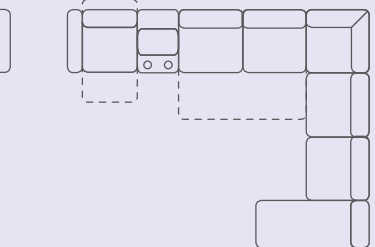

BOK L + 1 BB EL + BK + 2,5 BB + EM + 2,5 BB + LP
Šírka 384 cm, hĺbka 342 cm. Rozmer po rozložení 190 x 115 cm.