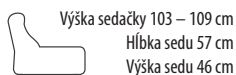

AMANDA

Výška sedačky 103 – 109 cm
Hĺbka sedu 57 cm
Výška sedu 46 cm

Sedacia súprava **AMANDA** je pohodlný model sedacej súpravy. Ide o systémovú sedaciu súpravu, veľmi komfortný, pevný, moderný model. Ako dizajnový prvok je kombinácia dreva na korpusovej časti a materiálov ako je koža alebo látka.

A **AMANDA** egy kényelmes ülőgarnitúra modell. Elemes ülőgarnitúráról van szó, amely nagyon kényelmes, ágyazható, modern modell. A kivitelezésben divatos betételeként szolgál a fa és bőr illetve anyag kombinációja.

Sedacia časť: Vysokoelastická HR studená pena • **Chrbtová časť:** SILIKÓN • **Kostra:** BUK • **Nohy:** kov + chróm – čierna, drevo • **Drevený korpus v 10 farebných variantoch**

Úlórész: elasztikus hideg HR habszivacs • **Hátrész:** szilikon • **Váz:** bükk • **Lábak:** fém - króm, fa

 2 s bokmi Šírka 189 cm, hĺbka 103 cm.	 2 P – s jedným bokom pravým Šírka 165 cm, hĺbka 103 cm.	 2 L – s jedným bokom ľavým Šírka 165 cm, hĺbka 103 cm.	 2 BB bez bokov Šírka 141 cm, hĺbka 103 cm.	 1 – kreslo s bokmi Šírka 119 cm, hĺbka 103 cm.	 1 L/P – kreslo s bokom ľavým alebo pravým Šírka 95 cm, hĺbka 103 cm
 1 BB – kreslo bez bokov Šírka 71 cm, hĺbka 103 cm.	 Roh – E, nastaviteľné opierky hlavy Šírka 134 cm, hĺbka 134 cm.	 EM – roh malý, nastaviteľné opierky hlavy Šírka 100 cm, hĺbka 100 cm.	 Longchair LL / LP – s ľavým alebo pravým bokom s ÚP Šírka 95 cm, hĺbka 168 cm.	 Opierka hlavy Šírka 53 cm, hĺbka 9 cm, výška 22 cm	 TM Taburet Šírka 72 cm, hĺbka 72 cm, výška 46 cm
				 TV Taburet Šírka 104 cm, hĺbka 52 cm, výška 46 cm