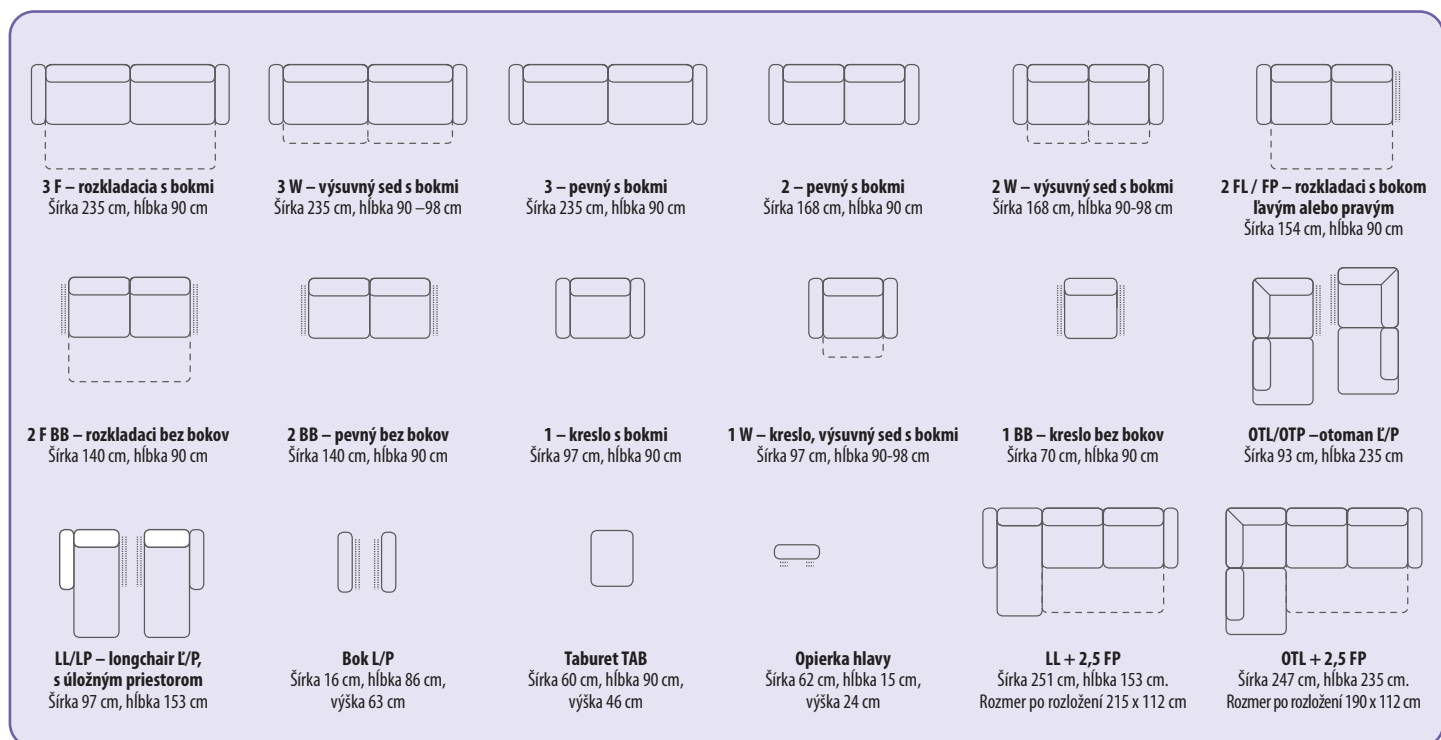

ALFRED

ALFRED je systémová rozkladacia sedacia súprava s úložným priestorom a možnosťou spania a množstvo nových prvkov, napr. relax kresiel. Pri označení **W** – výsuvné sedy + 8 cm (rozšírenie hĺbky sedu).

ALFRED elemes, ágyazható ülőgarnitúra ágyneműtartóval, alvásra alkalmas. Egyéb, más elemekkel pl. relaxációs karosszék. A W jelölésnél kihúzható ülőrész + 8cm mélységgel.

- **Sedacia časť:** VLNOVEC + sendvičový matrac s vysokoelastickou studenou penou HR
- **Chrbtová časť:** 100 % silikonový granuló
- **Kostra BUK**
- **Nohy** – kov – chróm, čierne, medené
- **Rozklad** – DELFÍN
- **Opierka hlavy** sa vkladá do všíteho vaku a objednáva samostatne
- **Výsuvné sedy s označením W – sa rozšíri o 8 cm**
- **prešívané boky**
- Rozmer po rozložení 190 x 112 cm.
- **Ülőrész:** gyapot + többrétegű matrac elasztikus hideg habszivaccsal
- **Hátrész:** 100% szilikongranulátum
- **Váz:** bükk
- **Lábak:** fém – króm, fekete színű, réz
- **Ágyszerkezet:** DELFÍN
- **Fejtámlák** külön rendelhetők, belevarrott párnákkal
- **Kihúzható ülőrész a W jelölésnél, mely 8 cm mélyítti az ülőrészt**
- Átvarrott oldalak
- Méret az ágyazhatóság után 190x112 cm.