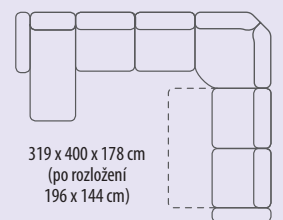

1 M BB – kreslo malé bez bokov
Šírka 70 cm, hĺbka 110 cm.

1 M EL BB – kreslo malé bez bokov s el. relaxom
Šírka 70 cm, hĺbka 110 cm.

1 – kreslo s bokmi
Šírka 126 cm, hĺbka 110 cm.

1 – EL – kreslo s bokmi a el. relaxom
Šírka 126 cm, hĺbka 110 cm.

Roh – E, nastaviteľné opierky hlavy
Šírka 135 cm, hĺbka 135 cm.

EM – roh malý, nastaviteľné opierky hlavy
Šírka 107 cm, hĺbka 107 cm.

Longchair LL / LP – s ľavým alebo pravým bokom s ÚP
Šírka 105 cm, hĺbka 178 cm.

Otoman malý OTM L / P – ľavý alebo pravý s ÚP
Šírka 113 cm, hĺbka 110 cm.

BK – bar s 2 chladeniami – bez operadlovej časti
Šírka 41 cm, hĺbka 110 cm, výška 55 cm

PL – s policou na notebook
Šírka 41 cm, hĺbka 110 cm, výška 55 cm

Bok L/P – bok ľavý alebo pravý
Šírka 23 cm, hĺbka 110 cm, výška 53 cm

Taburet s ÚP
Šírka 60 cm, hĺbka 104 cm, výška 45 cm

289 x 178 cm
(po rozložení 196 x 144 cm)
2,5 FL + LP

319 x 400 x 178 cm
(po rozložení 196 x 144 cm)