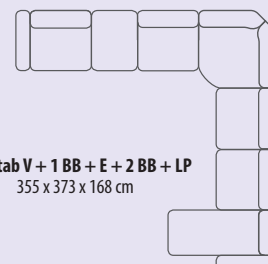

1 P – kreslo s bokom pravým
Šírka 98 cm, hĺbka 103 cm

1 – kreslo s bokmi
Šírka 125 cm, hĺbka 103 cm

1 BB – kreslo bez bokov
Šírka 71 cm, hĺbka 103 cm

Roh E
Šírka 134 cm, hĺbka 134 cm

Roh EM – malý
Šírka 100 cm, hĺbka 100 cm

LL – longchair ľavý
Šírka 98 cm, hĺbka 168 cm

LP – longchair pravý
Šírka 98 cm, hĺbka 168 cm

Taburet M – malý
Šírka 72 cm, hĺbka 72 cm, výška 46 cm

Taburet V – veľký
Šírka 52 cm, hĺbka 104 cm, výška 46 cm

Opieryka hlavy
Šírka 53 cm, hĺbka 9 cm, výška 22 cm

LL + 2 P
Šírka 266 cm, hĺbka 168 cm

1 L + tab V + 1 BB + E + 2 BB + LP
355 x 373 x 168 cm

IGLESIAS

Výška sedačky 91 cm
Hĺbka sedu 53-60 cm
Výška sedu 43 cm