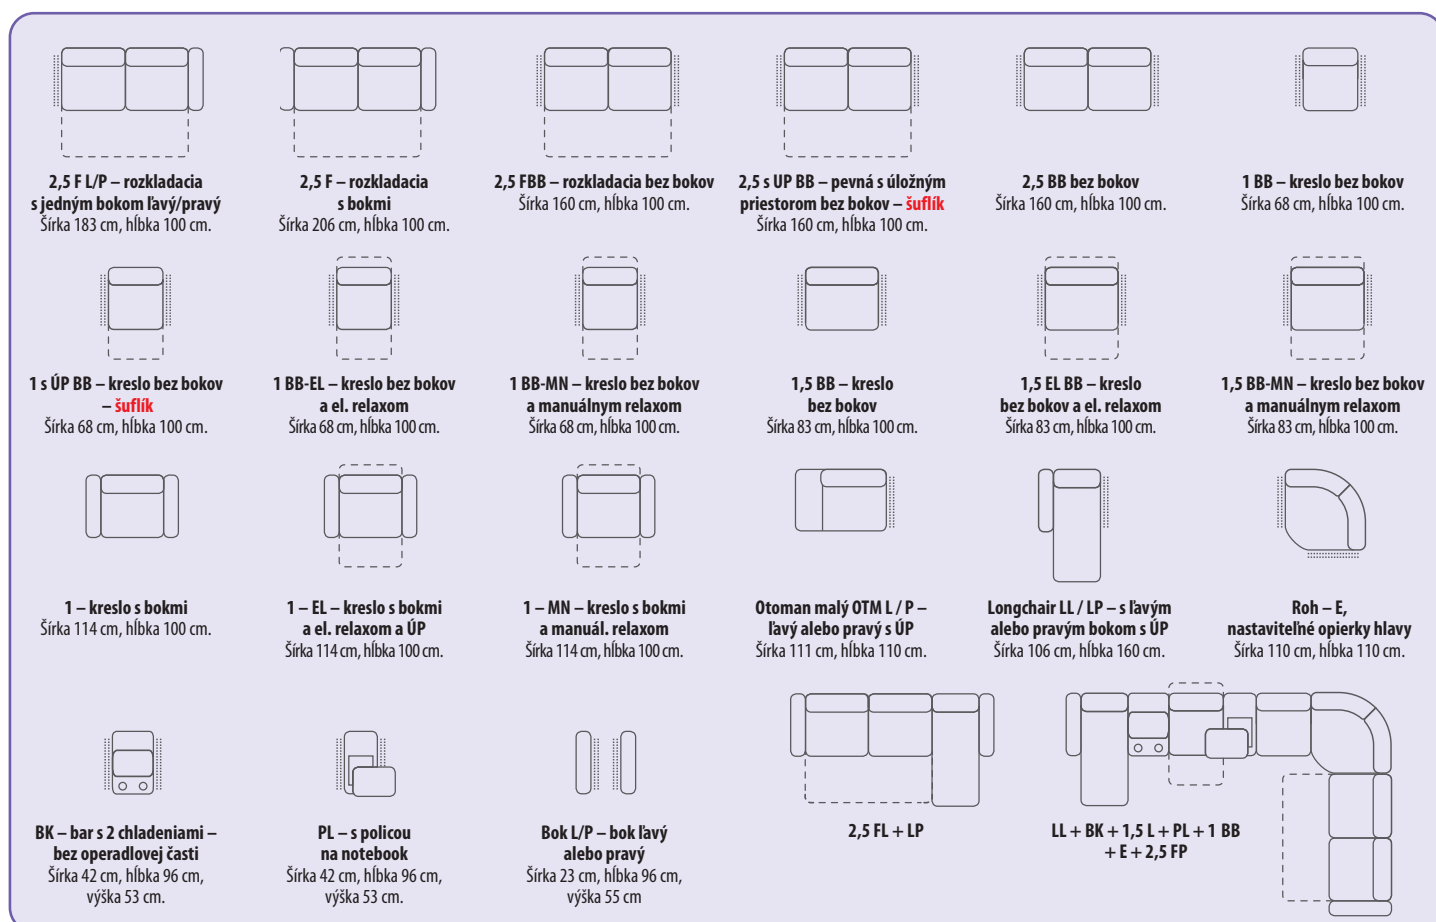

TESLA

Výška sedačky 102 cm
Hĺbka sedu 56 cm
Výška sedu 46 cm

Sedacia súprava **TESLA** je pohodlný model sedacej súpravy. Ide o systémový, veľmi komfortný, rozkladací model sedacej súpravy, ktorý nielen designom, ale tiež funkčnosťou patrí do každej obývačky.

TESLA igazán kényelmes ülőgarnitúra modell. Elemes, ágyazható nagyon kényelmes ülőgarnitúra, mely nemcsak a kivitelezésben de a kényelemben is felülmúlhatatlan eleme az Ön nappalijának.

Kostra BUKOVÁ • Rozklad SEDLIFT na každodenné spanie • Výška sedačky 102 cm • V sedáku je použitý VLNOVEC + STUDENÁ PENA + TAŠTIČKOVÝ MATRAC, v chrbtovej časti je **SILIKONOVÁ výplň** • **Nohy:** Drevo, kov – chróm

• **Váz:** bükk • **Ágyszerkezet:** SEDLIFT mindennapi alváásra • **Az ülőgarnitúra magassága** 102 cm • **Ülőrész:** gyapot + hideg habszivacs + táskarugós matrac • **Hátrész:** szilikontöltelék • **Lábak:** fa, króm