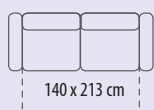

2,5 F – rozkladací s bokmi
Šírka 205 cm, hĺbka 93 cm