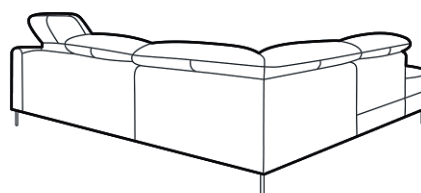

MODEL	DREVO	DREVO KOV	KOV CHRÓM	KOV ČIERNA	KOV MEĎ	PLASTOVÁ
MORSE			○	○	○	
GIACOMINI	○					
ANGELIKA			○	○	○	
CAVALI			○			
EINSTEIN	○		○	○	○	
NOBEL			○	○	○	
COCO CHANEL				○		
JOHN	○					
DIANA	○					
ARISTOTELES	○					
MARCO POLO				○		
WINSTON			○	○		
PASCAL	○		○			
LUCIANO			○	○	○	
SOKRATES	○		○			
ABRAHAM			○	○	○	
IGLESIAS						○
PELE			○	○	○	
CHARLES	○		○	○		
LUIS	○					
PYTAGORAS	○					
EDIT	○					
HAMINGWAY			○	○		
MORISSET			○	○		
ARCHIMEDES	○		○	○		
MORSE			○	○		
SISSI	○					
PRESLEY	○					
BELL			○	○	○	
TESLA	○		○			
ALFRED			○	○	○	
VERSACE		○	○	○		
AMANDA		○				
JENIFER			○	○	○	
SHARON	○					

MODEL	DREVO	DREVO KOV	KOV CHRÓM	KOV ČIERNA	KOV MEĎ	PLASTOVÁ
KRESLÁ – FOTELKY						
ALI	○					
DIESEL			○	○		
HAMILTON	○					
HARRY	○					
ALONZO	○					
REIKONEN	○					
TABURETY						
P 1, P2, P3, P4, P5	○		○			

ŠITIE LÁTKY NA ZADNEJ STRANE SEDACEJ SÚPRAVY