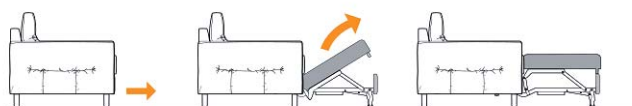

ŠITIE LÁTKY NA ZADNEJ STRANE SEDACEJ SÚPRAVY

ŠITIE KOŽE NA ZADNEJ STRANE SEDACEJ SÚPRAVY

NEPOVOLENÉ ULOŽENIA PRVKOV

FUNKCIA SPANIA TYP SEDALIFT

FUNKCIA SPANIA TYP DELFÍN

HAMILTON

Stolička HAMILTON • doplnok do Vášho interiéru, obohatený o veľmi komfortné sedenie • Šírka 45 cm, hĺbka 60 cm, výška 100 cm