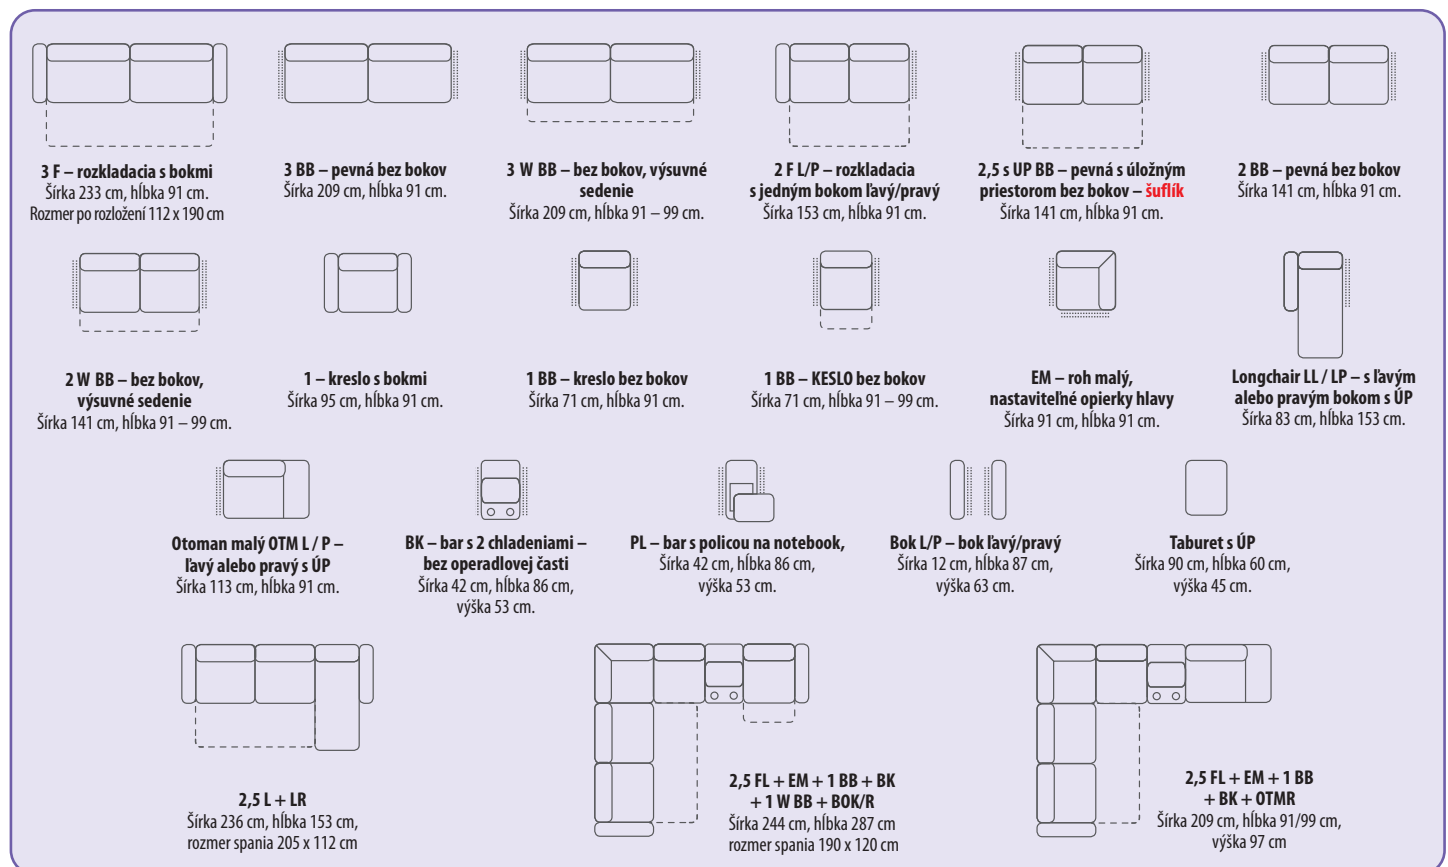

Sedacia súprava **NOBEL** je pohodlný model sedacej súpravy. Ide o systémovú sedáciu súpravu, veľmi komfortný, rozkladací, moderný model, ktorý má okrem spania aj úložný priestor a množstvo nových prvkov, napr. relax kresiel.

A **NOBEL** – egy kényelmes ülgarnitúra modell. Elemes ülgarnitúráról van szó, amely nagyon kényelmes, ágyazható, modern modell, ágyneműtartóval ellátva. Egyéb, más elemekkel pl. relaxációs karosszék.

• Odkladací vak • Melléktároló zseb

• **Sedacia časť:** Vlnovec + studená pena • **Chrbtová časť:** 100% SILIKÓN • **Kostra:** BUK • **Nohy:** kov – chróm, čierna, medená (výška nohy 13 cm) • **Rozklad** – DELFÍN na každodenné spanie • **V otomanovej časti je úložný priestor LL/LP, OTML/OTMP** • **Označenie 3W, 2W – výsuvný sed.**

• **Ülőrész:** Gyapot + hidegheg • **Hátrész:** 100% SZILIKON • **Váz:** BÜKK • **Lábak:** fém – króm, fekete, réz (láb magassága 13 cm) • **Ágyszerkezet** – DELFIN mindennapi alváásra • **Az ottomán részben ágyneműtartóval LL/LP, OTML/OTMP** • **3W, 2W jelölés** – kihúzható ülőrészek.