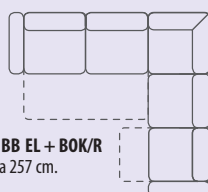

PL – TRAPÉZ s policou na notebook
Šírka 42 cm, hĺbka 92 cm, výška 53 cm

Bok L/P – bok ľavý alebo pravý
Šírka 20 cm, hĺbka 96 cm, výška 62 cm

Opierka hlavy
Šírka 54 cm, hĺbka 15 cm, výška 15 cm

2,5 FL + LP
Šírka 275 cm, hĺbka 162 cm.