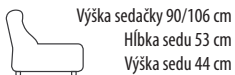

PASCAL

Sedacia súprava **PASCAL** je pohodlný model sedacej súpravy. Ide o systémovú sedaciu súpravu, veľmi komfortný, rozkladací, moderný model, ktorý má okrem spania aj úložný priestor a množstvo nových prvkov, napr. relax kresiel.

A **PASCAL** egy kényelmes ülőgarnitúra modell. Elemes ülőgarnitúráról van szó, amely nagyon kényelmes, ágyazható, modern modell, ágyneműtartóval ellátva. Egyéb, más elemekkel pl. relaxációs karosszék.

- **Sedacia a chrbtová časť:** VLNOVEC + vysokoelastická studená pena HR • **Kostra:** BUK • **Nohy:** drevo, kov – chróm (výška 4 cm)
- **Rozklad** – SEDALIFT na každodenné spanie • **Opieryky hlavy** – nastaviteľné • **V otmанovej časti je úložný priestor LL/LP, OTML/OTMP** • Rozmer po rozložení 196 x 144 cm.
- **Ülőrész és hátrész:** Gyapot + magasan rugalmas hideg HR hab • **Váz:** BÜKK • **Lábak:** fa, fém – króm (magassága 4 cm)
- **Ágyszerkezet** – SEDALIFT mindennapi alvásra • **Állítható fejtámlák** • **Az ottomán részben ágyneműtartóval LL/LP, OTML/OTMP** • Méretek az ágyazhatóság után 196x144 cm