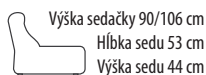

PAVAROTTI

Sedacia súprava **PAVAROTTI** je pohodlný model sedacej súpravy. Ide o systémovú sedaciu súpravu, veľmi komfortný, rozkladací, moderný model, ktorý má okrem spania aj úložný priestor a množstvo nových prvkov, napr. relax kresiel.

A **PAVAROTTI** egy kényelmes ülőgarnitúra modell. Elemes ülőgarnitúráról van szó, amely nagyon kényelmes, ágyazható, modern modell, ágyneműtartóval ellátva. Egyéb, más elemekkel pl. relaxációs karosszék.