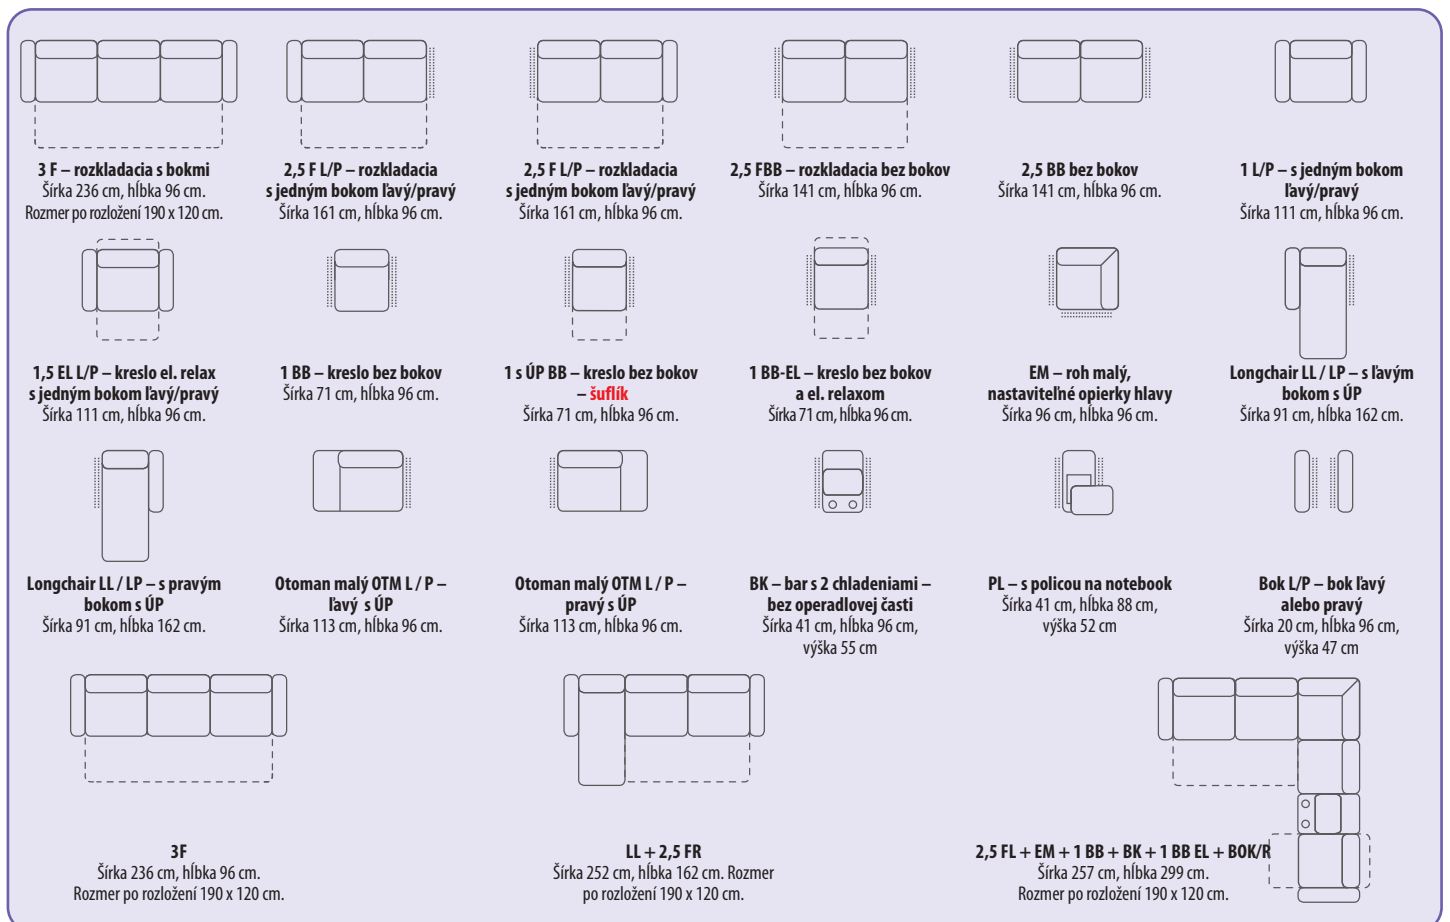

MOLIER je systémová rozkladacia sedacia súprava s úložným priestorom a možnosťou spania a množstvom nových prvkov, napr. relax kresiel.

MOLIER element, ágyszatható ülőgarnitúra ágynemű-tartóval, alvásra alkalmas. Egyéb, más elemekkel pl. relaxációs karosszék.

- **Sedacia časť:** VLNOVEC + sendvičový matrac s vysokoelastickou studenou penou
- **Chrbtová časť:** 100 % silikónová výplň
- **Kostra BUK**
- **Nohy** – kov, chróm, čierne medené
- **Rozklad DELFÍN**
- **Úlórész:** gyapot + többrétegű matrac elasztikus hideg habszivaccsal
- **Hátrész:** 100 % szilikontöltelék
- **Váz:** bükk
- **Lábak:** fém, króm, fekete, réz
- **Ágyszerkezet:** DELFÍN