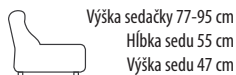

- **Sedacia a chrbtová časť:** Vlnovec + studená pena • **Kostra:** BUK • **Nohy:** kov – čierna, výška 10 cm • **Rozklad** – DELFÍN na každodenné spanie • **Opierky hlavy** – nastaviteľné • **V otomanovej časti je úložný priestor LL/LP, OTML/OTMP** • Rozmer po rozložení 196 x 112 cm.
- **Ülőrés és hátrész:** Gyapot + hideghab • **Váz:** BÜKK • **Lábak:** fém – fekete, magassága 10 cm • **Ágyszerkezet** – DELFÍN mindennapi alváásra • **Állítható fejtámlák** • **Az ottomán részben ágyneműtartóval LL/LP, OTML/OTMP** • Méret az ágyazhatóság után 196x112 cm.

 3 F – rozkladací s bokmi Šírka 239 cm, hĺbka 97 cm	 2,5 F BB – rozkladací bez bokov Šírka 141 cm, hĺbka 97 cm	 2,5 FL – rozkladací s bokom ľavým Šírka 163 cm, hĺbka 97 cm	 2,5 BB – pevný bez bokov Šírka 141 cm, hĺbka 97 cm	 2,5 L/P – pevná s bokom pravým/ľavým Šírka 163 cm, hĺbka 97 cm	 2,5 – s bokmi Šírka 185 cm, hĺbka 97 cm	 1 BB – kreslo bez bokov Šírka 61 cm, hĺbka 97 cm
 1 L – kreslo s bokom ľavým Šírka 83 cm, hĺbka 97 cm	 1 P – kreslo s bokom pravým Šírka 83 cm, hĺbka 97 cm	 1 – kreslo s bokmi Šírka 105 cm, hĺbka 97 cm	 1 T BB – kreslo TRAPEZ bez bokov Šírka 77 cm, hĺbka 97 cm	 1 T L/P – kreslo TRAPEZ s bokom pravým/ľavým Šírka 99 cm, hĺbka 97 cm	 1 EL BB – kreslo el. relax bez bokov Šírka 61 cm, hĺbka 97 cm	 1 EL P/L – kreslo el. relax s bokom pravým/ľavým Šírka 83 cm, hĺbka 97 cm
 1 EL – kreslo el. relax s bokmi Šírka 105 cm, hĺbka 97 cm	 1,5 EL BB – kreslo el. relax bez bokov Šírka 71 cm, hĺbka 97 cm	 1,5 EL L/P – kreslo el. relax s bokom pravým/ľavým Šírka 93 cm, hĺbka 97 cm	 1,5 EL – kreslo el. relax s bokmi Šírka 115 cm, hĺbka 97 cm	 Roh EM – malý Šírka 97 cm, hĺbka 97 cm	 Roh E – veľký Šírka 125 cm, hĺbka 125 cm	 OTM L / OTM P – otoman malý, ľavý alebo pravý Šírka 102 cm, hĺbka 97 cm
 Longchair LL / LP Šírka 82/92 cm, hĺbka 169 cm	 BK – barový s dvoma chladeniami Šírka 41 cm, hĺbka 94 cm, výška 52 cm	 BKT – barový s dvoma chladeniami + nabíjačka Šírka 41 cm, hĺbka 94 cm, výška 52 cm	 BKU – barový s dvoma chladeniami + USB Šírka 41 cm, hĺbka 94 cm, výška 52 cm	 PL – polica na notebook Šírka 41 cm, hĺbka 94 cm, výška 52 cm	 PLT – polica na notebook + nabíjačka Šírka 41 cm, hĺbka 94 cm, výška 52 cm	 PLU – polica na notebook + USB Šírka 41 cm, hĺbka 94 cm, výška 52 cm
 BK – TRAPEZ, bar s dvoma chladeniami Šírka 41 – 52 cm, hĺbka 94 cm, výška 52 cm	 BKT – TRAPEZ, bar s dvoma chladeniami + nabíjačka Šírka 41 – 52 cm, hĺbka 94 cm, výška 52 cm	 BKU – TRAPEZ, bar s dvoma chladeniami + USB Šírka 41 – 52 cm, hĺbka 94 cm, výška 52 cm	 PL – TRAPEZ, polica na notebook Šírka 41 – 52 cm, hĺbka 94 cm, výška 52 cm	 PLT – TRAPEZ, polica na notebook + nabíjačka Šírka 41 – 52 cm, hĺbka 94 cm, výška 52 cm	 PLU – TRAPEZ, polica na notebook + USB Šírka 41 – 52 cm, hĺbka 94 cm, výška 52 cm	 Osvetlenie