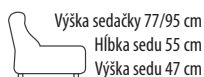

PRESLEY

Sedacia súprava **PRESLEY** je pohodlný model sedacej súpravy. Ide o systémovú sedaciu súpravu, veľmi komfortný, rozkladací, moderný model, ktorý má okrem spania aj úložný priestor a množstvo nových prvkov, napr. relax kresiel.

A **PRESLEY** egy kényelmes ülőgarnitúra modell. Elemes ülőgarnitúráról van szó, amely nagyon kényelmes, ágyazható, modern modell, ágyneműtartóval ellátva. Egyéb, más elemekkel pl. relaxációs karosszék.