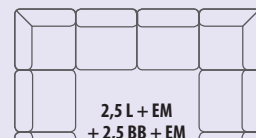

Taburet s ÚP
Šírka 61 cm, hĺbka 105 cm, výška 46 cm

Polica na taburet
Šírka 61 cm, hĺbka 105 cm, výška 2 cm

Hĺbka sedu 57 cm
Výška sedu 46 cm
Výška sedačky 87 cm

2,5 L + LR
Šírka 268 cm, hĺbka 162 cm.

2,5 L + ER + 2,5 BB + LR
279 x 385 x 162 cm