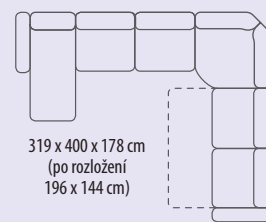

1 M BB – kreslo malé bez bokov
Šírka 70 cm, hĺbka 110 cm.

1 M EL BB – kreslo malé bez bokov s el. relaxom
Šírka 70 cm, hĺbka 110 cm.

1 – kreslo s bokmi
Šírka 126 cm, hĺbka 110 cm.

1 – EL – kreslo s bokmi a el. relaxom
Šírka 126 cm, hĺbka 110 cm.

Roh – E, nastaviteľné opierky hlavy
Šírka 135 cm, hĺbka 135 cm.

EM – roh malý, nastaviteľné opierky hlavy
Šírka 107 cm, hĺbka 107 cm.

Longchair LL / LP – s ľavým alebo pravým bokom s ÚP
Šírka 105 cm, hĺbka 178 cm.

Otoman malý OTM L / P – ľavý alebo pravý s ÚP
Šírka 113 cm, hĺbka 110 cm.

BK – bar s 2 chladeniami – bez operadlovej časti
Šírka 41 cm, hĺbka 103 cm, výška 55 cm

PL – s policou na notebook
Šírka 41 cm, hĺbka 103 cm, výška 55 cm

Bok L/P – bok ľavý alebo pravý
Šírka 23 cm, hĺbka 110 cm, výška 53 cm

Taburet s ÚP
Šírka 60 cm, hĺbka 105 cm, výška 45 cm

289 x 178 cm
(po rozložení 196 x 144 cm)
2,5 FL + LP

LL + 2,5 BB + E + 2,5 F BB + bok