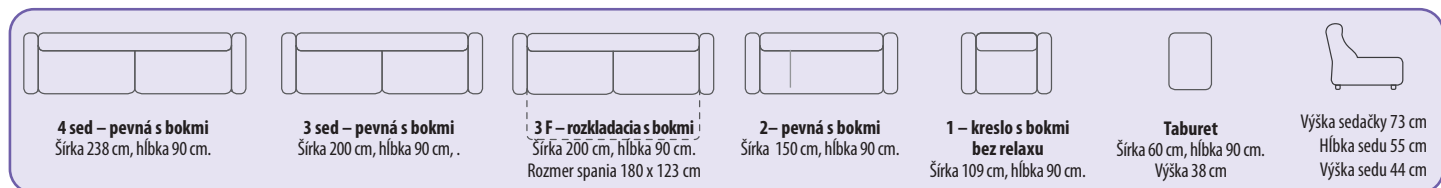

PYTAGORAS

PYTAGORAS bol starogrécky matematik, tak aj sedacia súprava Pytagoras je prepočtom toho najlepšieho na sedenia s nesmrteľným dizajnom a luxusom.

PYTAGORAS ógörög matematikus volt, így az ülőgarnitúra is halhatatlan kivitelezéssel és luxussal készült, a lehető legjobb ülőalkalmatosság.

- **Sedacia časť:** vlnovec, vysokoelastická studená pena
- **Chrbtová časť:** vysokoelastická PU pena
- **Kostra BUK**
- **Nohy** – drevo
- **Rozklad** – Belgický (na každodenne spanie)
- **sedáky** sú na suché zipsy – odnímateľné
- **Ülőrész:** Gyapot elasztikus hideg habszivacs
- **Hátrész:** elasztikus PU habszivacs
- **Váz:** bükk
- **Lábak:** fa
- **Ágyszerkezet:** BELGA (mindennapi alváásra)
- Az ülőrész tépőzárral van rögzítve - lehúzható

SHARON