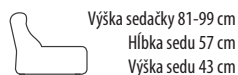

Otoman malý OTM L / P – ľavý alebo pravý s ÚP
Šírka 113 cm, hĺbka 91 cm.

Longchair LL / LP – s ľavým alebo pravým bokom s ÚP
Šírka 87 cm, hĺbka 153 cm.

Roh malý – EM, nastaviteľné opierky hlavy
Šírka 91 cm, hĺbka 91 cm.

BK – bar s 2 chladiacimi – bez operadlovej časti
Šírka 42 cm, hĺbka 86 cm, výška 53 cm.

PL – s policou na notebook
Šírka 42 cm, hĺbka 86 cm, výška 53 cm.

Bok L/P – bok ľavý alebo pravý
Šírka 17 cm, hĺbka 87 cm, výška 63 cm

Taburet
Šírka 90 cm, hĺbka 60 cm, výška 45 cm

DIANA

Výška sedačky 81-99 cm
Hĺbka sedu 57 cm
Výška sedu 43 cm

Sedacia súprava **DIANA** je pohodlný model sedacej súpravy. Ide o systémovú sedaciu súpravu, veľmi komfortný, rozkladací, moderný model, ktorý má okrem spania aj úložný priestor a množstvo nových prvkov, napr. relax kresiel.