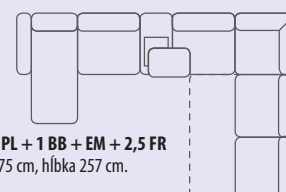

LL + 1 BB + PL + 1 BB + EM + 2,5 FR
Šírka 375 cm, hĺbka 257 cm.