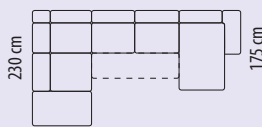

OTL + 2,5 F + LP + BOK - U
Šírka 364 cm, hĺbka 230 cm.
Rozmer po rozložení 126 x 280 cm