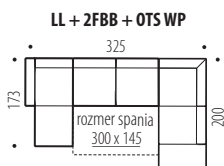

9

TAMARA

MODERNÁ, ROZKLADACIA, SYSTÉMOVÁ SEDACIA SÚPRAVA S ÚP • Kostra – BUK + PREGLEJKA • V sedacej časti je použitý VLNOVEC + PRUŽINOVÝ MATRAC • Nastaviteľné opierky hlavy • Nohy – drevo • Operadlové matrace na zips – výplň SILIKÓN • **Výška sedacej súpravy 82 cm** • V otomanovej časti je ÚLOŽNÝ priestor

10

MARIKA

MODERNÁ, ROZKLADACIA, SYSTÉMOVÁ SEDACIA SÚPRAVA S ÚP • Kostra – BUK + PREGLEJKA • V sedacej časti je použitý VLNOVEC + PRUŽINOVÝ MATRAC • Nastaviteľné opierky hlavy • Nohy – kov čierna, chróm, drevo (vid'. Samuel) • **Výška sedacej súpravy 89 – 101 cm** • V otomanovej časti je ÚLOŽNÝ priestor • Rozklad DELFIN

9. TAMARA

MODERN, ÁGYAZHATÓ, RENDSZERES ÜLŐGARNITÚRA TÁROLÓ-HELLYEL • Vázyszerkezet – Bükk + furnérlemez • Az ülőrésznel gyapot + RUGÓS MATRAC használatos • Állítható fejtámlák • Lábak – fa • Hát-párnák zipzárral – töltet SZILIKÓN • Az ülőgarnitúra magassága 82 cm • Az otoman részben TÁROLÓHELY található

10. MARIKA

MODERN, ÁGYAZHATÓ, RENDSZERES ÜLŐGARNITÚRA TÁROLÓ-HELLYEL • Vázyszerkezet – Bükk + furnérlemez • Az ülőrészben gyapot + RUGÓS MATRAC található • Állítható fejtámlák • Lábak – fém, fa (lásd. Samuel) • Az ülőgarnitúra magassága: 89 – 101 cm • Az otomán részen TÁROLÓHELY található • Kihúzható DELFIN