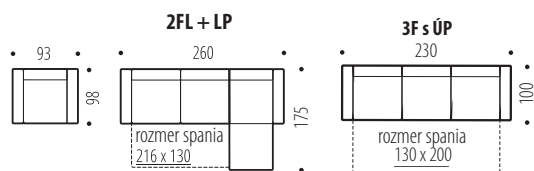

11

KARIN

MODERNÁ ROZKLADACIA SEDACIA SÚPRAVA S ÚLOŽNÝM PRIESTOROM

• V sedacej časti je použitý vlnovec + pružinový matrac • Kostra – BUK • Rozkladanie DELFIN • **Výška sedacej súpravy 91 – 105 cm** • Nohy – drevo • Nastaviteľné opierky hlavy • V otomanovej časti je ÚLOŽNÝ priestor • **Výška kresla 86 – 105 cm**

12

VILIAM

ROHOVÁ SEDACIA SÚPRAVA NA KAŽDODENNÉ SPANIE • Určená je do menších miestností s predĺženým otomanom • V sedacej časti je použitý vlnovec v kombinácii s pružinovým matracom • Na operadlovej časti je použitá nastaviteľná opierka hlavy • V korpuse otomanu je úložný priestor • Rozklad – DELFIN • Nohy – drevo • **89 – 101 cm**.

11. KARIN

MODERNÁ, KIHÚZHATÁ ÜLÖGARNITÚRA TÁROLÓHELYVEL • Az ülőfelületen gyapot + rugós matrac található • Váz: bükk • Kihúzható: DELFIN • Az ülőgarnitúra magassága: 91 – 105 cm • Lábak: fa • Állítható fejtámlák • Az otoman részén tárolóhely található • A fotel magassága: 86 – 105 cm

12. VILIAM

SARKI ÜLÖGARNITÚRA MINDENNAPI ALVÁSRA • Kisebb szobákba készült, hosszú ottománnal • Az ülőrészen gyapotot használnak rugós matracal kombinálva • A háttámlán állítható fejtámla található • Az ottomán részben tárolóhely van • Kihúzható – DELFIN • Lábak – fa • Magasság: 89 – 101 cm