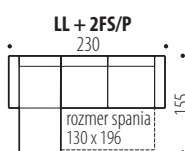

13. LEONARD

SAROK ÜLÖGARNITÚRA MINDENNAPI ALVÁSRA • Kisebb helyiségekhez készült, hosszabb ottománnal • A ülőrészen gyapot és rugós matrac kombinációját használták • A háttámlán állítható fejtámasz található • Az ottomán testében tárolóhely található • Kinyitható – DELFIN • Lábak – fa • Magasság 89 – 101 cm

14. GABRIELA

SAROKKANAPÉ NAPI HASZNÁLATRA • Kisebb szobákba készült meghosszabbított ottománnal • A ülőrészen gyapot van használva rugós matracal kombinálva • A háttámlán állítható fejtámla található • Az ottomán részben tárolóhely van • Kinyitás – DL AUTOMAT • Lábak – fa • Magasság: 87 cm