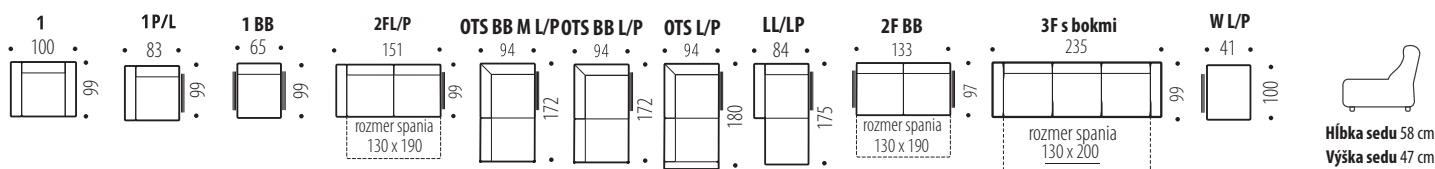

Hĺbka sedu 57 cm
Výška sedu 45 cm

3. MARTINA

MODERN, ÁGYAZHATÓ ÜLŐGARNITÚRA TÁROLÓHELYVEL

- Az ülőrésznél gyapot + rugós matrac használatával • Váz – Bükk
- Összecsukás – Delfin • Az ülőgarnitúra magassága 91 – 105 cm
- Lábak – Fa • Állítható fejtámlák • Az ottomán részén tárolóhely
- A szék magassága 90 – 105 cm

4. DANIELA

MODERN, ÁGYAZHATÓ ÜLŐGARNITÚRA TÁROLÓHELYVEL

- A ülőrészen gyapot + rugós matrac található • Váz – bükk • Delfin bővíthető • Lábak – fa • Állítható fejtámlák • Az ottomán részen tárolóhely van • A ülőgarnitúra magassága 87 cm

5

SAMUEL

MODERNÁ, ROZKLADACIA, SYSTÉMOVÁ SEDACIA SÚPRAVA S ÚLOŽNÝM PRIESTOROM • Kostra – BUK + PREGLEJKA • V sedacej časti je použitý VLNOVEC + PRUŽINOVÝ MATRAC • Nastaviteľné opierky hlavy • **Výška sedacej súpravy 89 – 101 cm** • Nohy – drevo alebo chróm (za doplatok – vid'. Marika) • V otomanovej časti je ÚLOŽNÝ PRIESTOR

6

CORADO

MODERNÁ, ROZKLADACIA, SYSTÉMOVÁ SEDACIA SÚPRAVA S ÚP • Kostra – BUK+PREGLEJKA • V sedacej časti je použitý VLNOVEC + PRUŽINOVÝ MATRAC • Nastaviteľné opierky hlavy • Nohy – kov, drevo (vid'. Samuel) • **Výška sedacej súpravy 89 – 101 cm** • V otomanovej časti je ÚLOŽNÝ priestor • Rozklad DELFÍN