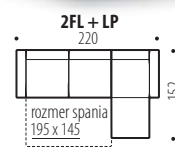

26. IGOR

ODERN, ÁGYAZHATÓ, RENDSZER ÜLŐGARNITÚRA TÁROLÓHELYVEL • Váz – Bükk + furnérlemez • Az ülőrésznél gyapot + RUGALMAS MATRAC + táskás rugók • Lábak – fa • Az ülőszett magassága 80 cm • Az otoman részében TÁROLÓHELY található • A 3F változatnál FÉMSZERKEZET van • Háttámlás párna – SILIKON töltet • Sarokelem UNIVERZÁLIS SAROK

27. SYLVIA

MODERN, ÁGYAZHATÓ, RENDSZER ÜLŐGARNITÚRA TÁROLÓHELYVEL • Váz – Bükk + furnérlemez • Az ülőrésznél gyapot + RUGALMAS MATRAC + táskás rugók • Lábak – fa • Az ülőszett magassága 80 cm • Az otoman részében TÁROLÓHELY található • A 3F változatnál FÉMSZERKEZET van • Háttámlás párna – SILIKON töltet • Sarokelem UNIVERZÁLIS SAROK