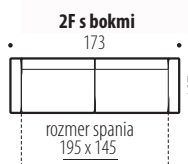

Hľadáte pohovku do malých priestorov? Boris je ten pravý model pre vás.

30 ROKO

Možnosť objednať
aj s úložným priestorom

31 SOFIA

Hĺbka sedu 62 cm
Výška sedu 47 cm

ROZKLADACIA POHOVKA NA KAŽDODENNÉ SPANIE • Kostra je BUK • V sedacej časti je použitý VLNOVEC + PRUŽINOVÉ JADRO / Matrac • Rozmer po rozložení je 195 x 145 cm • Rozklad DELFÍN • Pohovka môže stáť blízko steny aj pri rozkladaní • **ROKO** • **Šírka:** 162 cm • **Hĺbka:** 105 cm • **Výška:** 90 cm • **SOFIA** • **Šírka:** 173 cm • **Hĺbka:** 107 cm • **Výška:** 90 cm • **Pozor! Možnosť objednať aj s úložným priestorom**