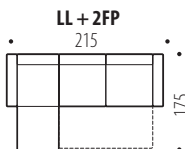

13

LEONARD

ROHOVÁ SEDACIA SÚPRAVA NA KAŽDODENNÉ SPANIE • Určená je do menších miestností s predĺženým otomanom • V sedacej časti je použitý vlnovec v kombinácii s pružinovým matracom • Na operadlovej časti je použitá nastaviteľná opierka hlavy • V korpuse otomanu je úložný priestor • Rozklad – DELFÍN • Nohy – drevo • **Výška 89 – 101 cm.**

14

GABRIELA

ROHOVÁ SEDACIA SÚPRAVA NA KAŽDODENNÉ SPANIE • Určená je do menších miestností s predĺženým otomanom • V sedacej časti je použitý vlnovec v kombinácii s pružinovým matracom • Na operadlovej časti je použitá nastaviteľná opierka hlavy • V korpuse otomanu je úložný priestor • Rozklad – DL AUTOMAT • Nohy – drevo • **Výška súpravy 87 cm.**

13. LEONARD

SAROK ÜLÖGARNITÚRA MINDENNAPI ALVÁSRA • Kisebb helyiségekhez készült, hosszabb ottománnal • A ülőrészen gyapot és rugós matrac kombinációját használták • A háttámlán állítható fejtámasz található • Az ottomán testében tárolóhely található • Kinyitható – DELFIN • Lábak – fa • Magasság 89 – 101 cm

14. GABRIELA

SAROKKANAPÉ NAPI HASZNÁLATRA • Kisebb szobákba készült meghosszabbított ottománnal • A ülőrészen gyapot van használva rugós matracal kombinálva • A háttámlán állítható fejtámla található • Az ottomán részben tárolóhely van • Kinyitás – DL AUTOMAT • Lábak – fa • Magasság: 87 cm