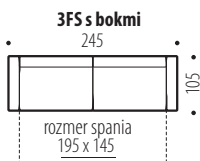

21. EVA

MODERN, ÁGYAZHATÓ, RENDSZERES ÜLŐBÚTOR KÉSZLET • Váz – Bükk + furnérlemez • Az ülőrésznél gyapot + RUGALMAS MATRAC – tasakos rugókat használtak • Lábak – fa • Az ülőbútor magassága 90 cm • Az otoman részén TÁROLÓHELY van • A 3F változatnál FÉMSZERKEZET található • Hátpárna – SZILIKÓN töltet • Sarok elem: UNIVERZÁLIS SAROK

22. ŠTEFÁNIA

MODERN, ÁGYAZHATÓ, RENDSZERES ÜLŐGARNITÚRA • Váz – Bükk + furnérlemez • Ülőrész – gyapot + Rugós matrac – tasakos rugók • Lábak – Fa • Ülőgarnitúra magassága 80 cm • A puff részében tárolóhely található • A 3F változatnál fémszerkezet található • Hátpárna – szilikon töltet • Sarokelem – univerzális sarok