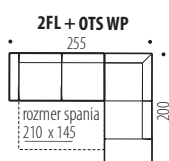

9

TAMARA

MODERNÁ, ROZKLADACIA, SYSTÉMOVÁ SEDACIA SÚPRAVA S ÚP • Kostra – BUK + PREGLEJKA • V sedacej časti je použitý VLNOVEC + PRUŽINOVÝ MATRAC • Nastaviteľné opierky hlavy • Nohy – drevo • Operadlové matrace na zips – výplň SILIKÓN • **Výška sedacej súpravy 82 cm** • V otomanovej časti je ÚLOŽNÝ priestor

10

MARIKA

MODERNÁ, ROZKLADACIA, SYSTÉMOVÁ SEDACIA SÚPRAVA S ÚP • Kostra – BUK + PREGLEJKA • V sedacej časti je použitý VLNOVEC + PRUŽINOVÝ MATRAC • Nastaviteľné opierky hlavy • Nohy – kov čierna, chróm, drevo (vid'. Samuel) • **Výška sedacej súpravy 89 – 101 cm** • V otomanovej časti je ÚLOŽNÝ priestor • Rozklad DELFIN

9. TAMARA

MODERN, ÁGYAZHATÓ, RENDSZERES ÜLŐGARNITÚRA TÁROLÓ-HELLYEL • Vázyszerkezet – Bükk + furnérlemez • Az ülőrésznel gyapot + RUGÓS MATRAC használatos • Állítható fejtámlák • Lábak – fa • Hát-párnák zipzárral – töltet SZILIKÓN • Az ülőgarnitúra magassága 82 cm • Az otoman részben TÁROLÓHELY található

10. MARIKA

MODERN, ÁGYAZHATÓ, RENDSZERES ÜLŐGARNITÚRA TÁROLÓ-HELLYEL • Vázyszerkezet – Bükk + furnérlemez • Az ülőrészben gyapot + RUGÓS MATRAC található • Állítható fejtámlák • Lábak – fém, fa (lásd. Samuel) • Az ülőgarnitúra magassága: 89 – 101 cm • Az otomán részen TÁROLÓHELY található • Kihúzható DELFIN