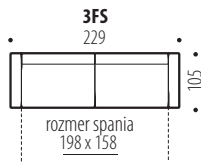

17

MAREK

MODERNÁ, ROZKLADACIA, SYSTÉMOVÁ SEDACIA SÚPRAVA S ÚLOŽNÝM PRIESTOROM • Kostra – BUK + PREGLEJKA • V sedacej časti je použitý VLNOVEC + PRUŽINOVÝ MATRAC – TAŠTIČKOVÉ PRUŽINY • Nohy – drevo • **Výška sedacej súpravy 90 cm** • ÚLOŽNÝ priestor • Pri variante 3F je KOVOVÝ RÁM • Chrbtový vankúš – výplň SILIKÓN

18

KAMÉLIA

Nie je možné vyrobiť v hrubej látke.

NADČASOVÁ PEVNÁ SEDACIA SÚPRAVA S MOŽNOSŤOU VYSKLADANIA DO KRUHU • Kostra – BUK • V sedacej časti je použitý VLNOVEC + PRUŽINOVÝ MATRAC – TAŠTIČKOVÉ PRUŽINY • Nohy – drevo • **Výška sedacej súpravy 82 cm** • Pri variante 3F je KOVOVÝ RÁM • Spojenie pomocou kovového „krokodíla“.

1 – kreslo

1 OT – otočné kreslo

1V BB

1WL + 1WP

1 W P/L

T TABURET – ovál

T-V BB
Taburet veľký

17. MAREK

MODERN, ÁGYAZHATÓ, RENDSZERŰ ÜLŐGARNITÚRA TÁROLÓ HELLYEL • Váz – Bükk + furnérlemez • Az ülőrészen gyapot + ZSEBES-SPRINGEK • Lábak – fa • Az ülőgarnitúra magassága 90 cm • TÁROLÓ-HELY • A 3F változatnál FÉMSZERKEZET • Háttámlapárna – SZILIKON töltet

18. KAMÉLIA

NÉLKÜLÖZHETETLEN FIX ÜLŐBÚTOR KÖRBE RAKHATÓ VÁLTOZATTAL • Váz – BUK • Az ülőfelületen gyapot + RUGALMAS MATRAC és ZSEBRUGÓK található • Lábak – fa • Az ülőbútor magassága 82 cm • A 3F változat esetében FÉMSZERKEZET van • Kapcsolódás fém "krokodíllal".