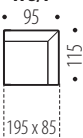

29

BORIS

Hĺbka sedu 90 cm
Výška sedu 44 cm

1FS/P

1FS/L

ROZKLADACIA POHOVKA NA KAŽDODENNÉ SPANIE • Kostra je BUK • V sedacej časti je použitý VLNOVEC + PRUŽINOVÉ JADRO / Matrac • Rozmer po rozložení je 195 x 85 cm • Rozklad DELFÍN • Pohovka môže stáť blízko steny aj pri rozkladaní • **Šírka:** 95 cm • **Hĺbka:** 115 cm.