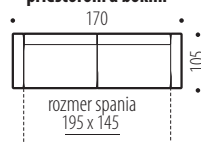

ZUZANA / ZUZANA MINI

2FS – rozkladacia s úložným priestorom a bokmi