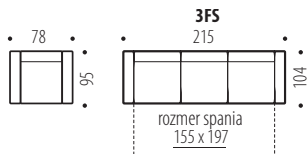

21

EVA

MODERNÁ, ROZKLADACIA, SYSTÉMOVÁ SEDACIA SÚPRAVA S ÚP • Kostra – BUK + PREGLEJKA • V sedacej časti je použitý VLNOVEC + PRUŽINOVÝ MATRAC – TAŠTIČKOVÉ PRUŽINY • Nohy – drevo • **Výška sedacej súpravy 90 cm** • V otomanovej časti je ÚLOŽNÝ PRIESTOR • Pri variante 3F je KOVOVÝ RÁM • Chrbtový vankúš – výplň SILIKÓN • Rohový diel UNIVERZÁLNY ROH

T – taburet

Hĺbka sedu 55 cm
Výška sedu 46 cm

22

ŠTEFÁNIA

MODERNÁ, ROZKLADACIA, SYSTÉMOVÁ SEDACIA SÚPRAVA S ÚP • Kostra – BUK + PREGLEJKA • V sedacej časti je použitý VLNOVEC + PRUŽINOVÝ MATRAC – TAŠTIČKOVÉ PRUŽINY • Nohy – drevo • **Výška sedacej súpravy 80 cm** • V otomanovej časti je ÚLOŽNÝ PRIESTOR • Pri variante 3F je KOVOVÝ RÁM • Chrbtový vankúš – výplň SILIKÓN • Rohový diel UNIVERZÁLNY ROH

Hĺbka sedu 58 cm
Výška sedu 45 cm

21. EVA

MODERN, ÁGYAZHATÓ, RENDSZERES ÜLŐBÚTOR KÉSZLET • Váz – Bükk + furnérlemez • Az ülőrésznél gyapot + RUGALMAS MATRAC – tasakos rugókat használtak • Lábak – fa • Az ülőbútor magassága 90 cm • Az otoman részén TÁROLÓHELY van • A 3F változatnál FÉMSZERKEZET található • Hátpárna – SZILIKÓN töltet • Sarok elem: UNIVERZÁLIS SAROK

22. ŠTEFÁNIA

MODERN, ÁGYAZHATÓ, RENDSZERES ÜLŐGARNITÚRA • Váz – Bükk + furnérlemez • Ülőrész – gyapot + Rugós matrac – tasakos rugók • Lábak – Fa • Ülőgarnitúra magassága 80 cm • A puff részében tárolóhely található • A 3F változatnál fémszerkezet található • Hátpárna – szilikon töltet • Sarokelem – univerzális sarok