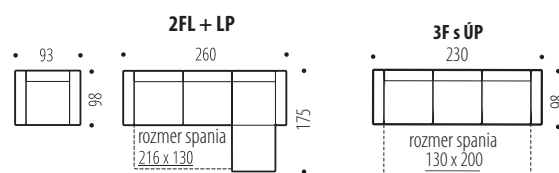

3

MARTINA

Hĺbka sedu 59 cm
Výška sedu 43 cm

MODERNÁ ROZKLADACIA SEDACIA SÚPRAVA S ÚLOŽNÝM PRIESTOROM • V sedacej časti je použitý vlnovec + pružinový matrac • Kostra – BUK • Rozkladanie DELFIN • **Výška sedacej súpravy 91 – 105 cm** • Nohy – drevo • Nastaviteľné opierky hlavy • V otmánovej časti je ÚLOŽNÝ priestor • **Výška kresla 90 – 105 cm**

Hĺbka sedu 57 cm
Výška sedu 45 cm

3. MARTINA

MODERN, ÁGYAZHATÓ ÜLŐGARNITÚRA TÁROLÓHELYVEL

- Az ülőrésznél gyapot + rugós matrac használatával • Váz – Bükk
- Összecsukás – Delfin • Az ülőgarnitúra magassága 91 – 105 cm
- Lábak – Fa • Állítható fejtámlák • Az ottomán részén tárolóhely
- A szék magassága 90 – 105 cm