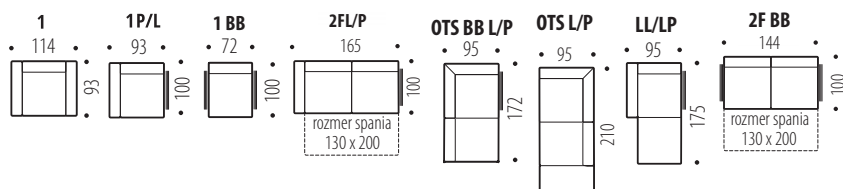

Hĺbka sedu 59 cm
Výška sedu 43 cm

7. DANIEL

KÉNYELMES – EXTRAVAGÁNS ŪLŌGARNITŪRA • Az űlŌrészben használt gyapot + magasan elasztikus hideg hab • A háttámlában szilikon töltettel • Lábak – fekete • Váz Bükk • **RENDSZERES ŪLŌBŪTOR** • Az űlŌbűtor magassága: 85 cm

8. TWAIN

KOMFORTOS, SARKI ŪLŌGARNITŪRA, AMELY A LEGMAGASABB ŪGYFÉLIGÉNYEKNEK IS MEGFELEL • Az űlŌfelület gyapot + RUGŌS MATRAC anyagból készült • Váz – Bükk • TárolŌhely – IGEN • DELFÍN kihúzható • Az űlŌgarnitűra magassága 90 – 105 cm • A fotel magassága 90 – 105 cm • Lábak – fa • ÁllíthatŌ fejtámlák • Az otomán részben TÁROLŌHELY található • A fotel magassága 86 – 105 cm