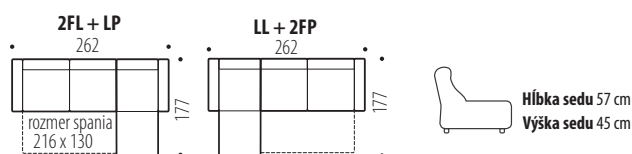

Hĺbka sedu 57 cm
Výška sedu 45 cm

3. MARTINA

MODERN, ÁGYAZHATÓ ÜLŐGARNITÚRA TÁROLÓHELYVEL

- Az ülőrésznél gyapot + rugós matrac használatával • Váz – Bükk
- Összecsukás – Delfin • Az ülőgarnitúra magassága 91 – 105 cm
- Lábak – Fa • Állítható fejtámlák • Az ottomán részén tárolóhely
- A szék magassága 90 – 105 cm

4. DANIELA

MODERN, ÁGYAZHATÓ ÜLŐGARNITÚRA TÁROLÓHELYVEL

- A ülőrészen gyapot + rugós matrac található • Váz – bükk • Delfin bővíthető • Lábak – fa • Állítható fejtámlák • Az ottomán részen tárolóhely van • A ülőgarnitúra magassága 87 cm