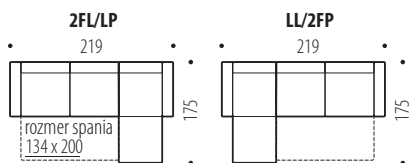

 www.lcpartners.sk 

KAROLÍNA

ROHOVÁ SEDACIA SÚPRAVA NA KAŽDODENNÉ SPANIE • Určená je do menších miestností s predĺženým otomanom • V sedacej časti je použitý vlnovec v kombinácii s pružinovým matracom • Na operadlovej časti je použitá nastaviteľná opierka hlavy • Na korpuse otomanu je úložný priestor • Rozklad – DELFÍN • Nohy – drevo • **Výška 84 – 99 cm.**