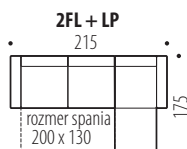

13

LEONARD

ROHOVÁ SEDACIA SÚPRAVA NA KAŽDODENNÉ SPANIE • Určená je do menších miestností s predĺženým otomanom • V sedacej časti je použitý vlnovec v kombinácii s pružinovým matracom • Na operadlovej časti je použitá nastaviteľná opierka hlavy • V korpuse otomanu je úložný priestor • Rozklad – DELFÍN • Nohy – drevo • **Výška 89 – 101 cm.**

14

GABRIELA

ROHOVÁ SEDACIA SÚPRAVA NA KAŽDODENNÉ SPANIE • Určená je do menších miestností s predĺženým otomanom • V sedacej časti je použitý vlnovec v kombinácii s pružinovým matracom • Na operadlovej časti je použitá nastaviteľná opierka hlavy • V korpuse otomanu je úložný priestor • Rozklad – DL AUTOMAT • Nohy – drevo • **Výška súpravy 87 cm.**

13. LEONARD

SAROK ÜLÖGARNITÚRA MINDENNAPI ALVÁSRA • Kisebb helyiségekhez készült, hosszabb ottománnal • A ülőrészen gyapot és rugós matrac kombinációját használták • A háttámlán állítható fejtámasz található • Az ottomán testében tárolóhely található • Kinyitható – DELFIN • Lábak – fa • Magasság 89 – 101 cm

14. GABRIELA

SAROKKANAPÉ NAPI HASZNÁLATRA • Kisebb szobákba készült meghosszabbított ottománnal • A ülőrészen gyapot van használva rugós matracal kombinálva • A háttámlán állítható fejtámla található • Az ottomán részben tárolóhely van • Kinyitás – DL AUTOMAT • Lábak – fa • Magasság: 87 cm