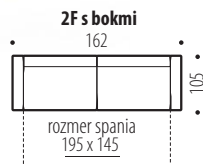

Hľadáte pohovku do malých priestorov? Boris je ten pravý model pre vás.

30 ROKO

Možnosť objednať
aj s úložným priestorom

31 SOFIA

Hĺbka sedu 62 cm
Výška sedu 47 cm

ROZKLADACIA POHOVKA NA KAŽDODENNÉ SPANIE • Kostra je BUK • V sedacej časti je použitý VLNOVEC + PRUŽINOVÉ JADRO / Matrac • Rozmer po rozložení je 195 x 145 cm • Rozklad DELFÍN • Pohovka môže stáť blízko steny aj pri rozkladaní • **ROKO** • **Šírka:** 162 cm • **Hĺbka:** 105 cm • **Výška:** 90 cm • **SOFIA** • **Šírka:** 173 cm • **Hĺbka:** 107 cm • **Výška:** 90 cm • **Pozor! Možnosť objednať aj s úložným priestorom**