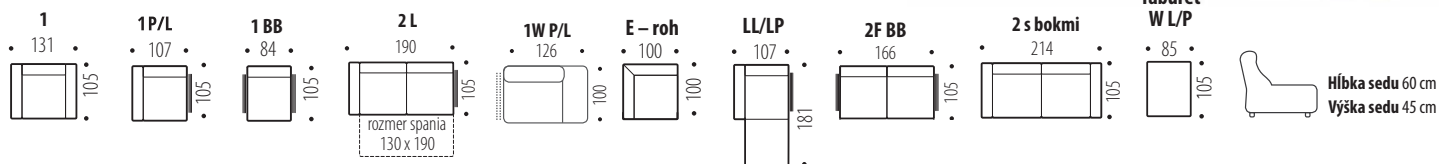

19

BARBORA

KOMFORTNÁ – EXTRAVAGANTNÁ PEVNÁ SEDACIA SÚPRAVA • V sedacej časti je použitý VLNOVEC + vysoko-elastická studená pena, v chrbtovej časti zo silikonovou výplňou • Nohy – chróm, čierna • Kostra BUK • **SYSTÉMOVÁ SEDACIA SÚPRAVA** • **Výška sedacej súpravy: 85 cm** • Pevný model