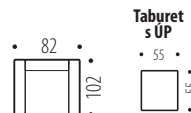

RICHARD 32

MODERNÁ, ROZKLADACIA DVOJSEDAČKA, KTORÁ SA ZMESTÍ DO KAŽDÉHO PRIESTORU • Kostra – BUK + PREGLEJKA • Rozklad je na systéme DL automata • V sedacej časti sú použité BUKOVÉ LAMELY + PRUŽINOVÝ MATRAC • Nohy – drevo • Každodenné spanie • Vankúše sú v cene • **Výška sedacej súpravy 90 cm** • **Výška taburetu 45 cm**

33

DE LUXE KRESLO S POKRÝTKOU

DE LUXE

34 SOŇA

KOMFORTNÉ, RELAXAČNÉ KRESLO JE SKUTOČNÝM POHODLNÝM A DIZAJNOVÝM PRVKOM DO VAŠEJ OBÝVAČKY • Kostra je BUK • V sedacej časti je použitý VLNOVEC + vysokoelastická STUDENÁ PENA • Nohy vo viacerých farebných prevedeniach • Možnosť použiť aj robotický vysávač **Šírka: 80 cm** • **Hĺbka: 90 cm** • **Výška: 105 cm**

KOMFORTNÉ, RELAXAČNÉ KRESLO JE SKUTOČNÝM POHODLNÝM A DIZAJNOVÝM PRVKOM DO OBÝVAČKY • Kostra je BUK • V sedacej časti je použitý VLNOVEC + vysokoelastická STUDENÁ PENA • Nohy vo viacerých farebných prevedeniach • Možnosť použiť aj robotický vysávač **Šírka: 70 cm** • **Hĺbka: 90 cm** • **Výška: 105 cm**

ARABELA

SAMUEL

TIMEA

CORADO

RICHARD

Dodávateľia našich látok:

32. RICHARD

MODERN, ÖSSZECSUKHATÓ KÉTSZEMÉLYES KANAPÉ, AMELY MINDEN TÉRBE ILLESZKEDIK • Váz – Bükk + furnérlemez • Kinyitási mód: DL automata • Ülőfelület – Bükk lamellák + rugós matrac • Lábak – Fa • Mindennapi alváásra alkalmas • Párnák – az árban benne van • Kanapé magassága – 90 cm • Otthonka magassága – 45 cm

33. DE LUXE

KOMFORTOS, RELAXÁCIÓS FOTEL VALÓBAN KÉNYELMES ÉS FORMATERVEZETT ELEME A NAPPALINAK • A váza Bükk-ből készült • A ülőfelületen hullámrugó + magas elasztikus HÜVÖS HAB van használva • Lábak több színvariációban • Robotporszívó használata is lehetséges • Szélesség: 70 cm • Mélység: 90 cm • Magasság: 105 cm

34. SOŇA