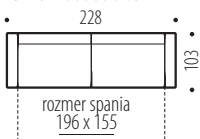

TIMEA 24

Hĺbka sedu 55 cm
Výška sedu 47 cm

Taburet s ÚP

3F s ÚP

25

LIBRA

Hĺbka sedu 59 cm
Výška sedu 47 cm

3F rozkladacia s bokmi