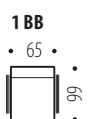

9. TAMARA

MODERN, ÁGYAZHATÓ, RENDSZERES ÜLŐGARNITÚRA TÁROLÓ-HELLYEL • Vázyszerkezet – Bükk + furnérlemez • Az ülőrésznel gyapot + RUGÓS MATRAC használatos • Állítható fejtámlák • Lábak – fa • Hát-párnák zipzárral – töltet SZILIKÓN • Az ülőgarnitúra magassága 82 cm • Az otoman részben TÁROLÓHELY található

10. MARIKA

MODERN, ÁGYAZHATÓ, RENDSZERES ÜLŐGARNITÚRA TÁROLÓ-HELLYEL • Vázyszerkezet – Bükk + furnérlemez • Az ülőrészben gyapot + RUGÓS MATRAC található • Állítható fejtámlák • Lábak – fém, fa (lásd. Samuel) • Az ülőgarnitúra magassága: 89 – 101 cm • Az otomán részen TÁROLÓHELY található • Kihúzható DELFIN