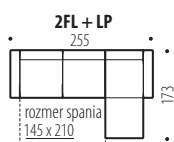

9

TAMARA

MODERNÁ, ROZKLADACIA, SYSTÉMOVÁ SEDACIA SÚPRAVA S ÚP • Kostra – BUK + PREGLEJKA • V sedacej časti je použitý VLNOVEC + PRUŽINOVÝ MATRAC • Nastaviteľné opierky hlavy • Nohy – drevo • Operadlové matrace na zips – výplň SILIKÓN • **Výška sedacej súpravy 82 cm** • V otomanovej časti je ÚLOŽNÝ priestor

10

MARIKA

MODERNÁ, ROZKLADACIA, SYSTÉMOVÁ SEDACIA SÚPRAVA S ÚP • Kostra – BUK + PREGLEJKA • V sedacej časti je použitý VLNOVEC + PRUŽINOVÝ MATRAC • Nastaviteľné opierky hlavy • Nohy – kov čierna, chróm, drevo (vid'. Samuel) • **Výška sedacej súpravy 89 – 101 cm** • V otomanovej časti je ÚLOŽNÝ priestor • Rozklad DELFIN

9. TAMARA

MODERN, ÁGYAZHATÓ, RENDSZERES ÜLŐGARNITÚRA TÁROLÓ-HELLYEL • Vázyszerkezet – Bükk + furnérlemez • Az ülőrésznel gyapot + RUGÓS MATRAC használatos • Állítható fejtámlák • Lábak – fa • Hát-párnák zipzárral – töltet SZILIKÓN • Az ülőgarnitúra magassága 82 cm • Az otoman részben TÁROLÓHELY található

10. MARIKA

MODERN, ÁGYAZHATÓ, RENDSZERES ÜLŐGARNITÚRA TÁROLÓ-HELLYEL • Vázyszerkezet – Bükk + furnérlemez • Az ülőrészben gyapot + RUGÓS MATRAC található • Állítható fejtámlák • Lábak – fém, fa (lásd. Samuel) • Az ülőgarnitúra magassága: 89 – 101 cm • Az otomán részen TÁROLÓHELY található • Kihúzható DELFIN