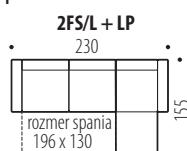

13. LEONARD

SAROK ÜLÖGARNITÚRA MINDENNAPI ALVÁSRA • Kisebb helyiségekhez készült, hosszabb ottománnal • A ülőrészen gyapot és rugós matrac kombinációját használták • A háttámlán állítható fejtámasz található • Az ottomán testében tárolóhely található • Kinyitható – DELFIN • Lábak – fa • Magasság 89 – 101 cm

14. GABRIELA

SAROKKANAPÉ NAPI HASZNÁLATRA • Kisebb szobákba készült meghosszabbított ottománnal • A ülőrészen gyapot van használva rugós matracal kombinálva • A háttámlán állítható fejtámla található • Az ottomán részben tárolóhely van • Kinyitás – DL AUTOMAT • Lábak – fa • Magasság: 87 cm