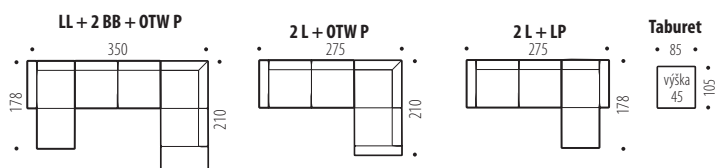

7

DANIEL

KOMFORTNÁ – EXTRAVAGANTNÁ PEVNÁ SEDACIA SÚPRAVA • V sedacej časti je použitý VLNOVEC + vysoko-elastická studená pena, v chrbtovej časti zo silikonovou výplňou • Nohy – čierna • Kostra BUK • **SYSTÉMOVÁ SEDACIA SÚPRAVA** • **Výška sedacej súpravy: 85 cm**

Hĺbka sedu 64 cm
Výška sedu 45 cm

8

TWAIN

KOMFORTNÁ, ROHOVÁ SEDACIA SÚPRAVA, KTORÁ SPLŇA AJ NAJVVYŠŠIE NÁROKY ZÁKAZNÍKA

• V sedacej časti sú použité VLNOVEC + PRUŽINOVÝ MATRAC • Kostra – BUK • Úložný priestor – ÁNO
• Rozklad DELFÍN • **Výška sedacej súpravy 90 – 105 cm** • **Výška kresla 90 – 105 cm** • Nohy – drevo
• Nastaviteľné opierky hlavy • V otomanovej časti je **ÚLOŽNÝ priestor** • **Výška kresla 86 – 105 cm**