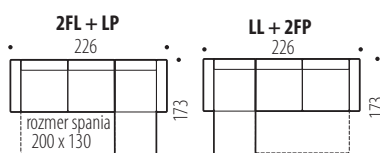

ROHOVÁ SEDACIA SÚPRAVA NA KAŽDODENNÉ SPANIE • Určená je do menších miestností s predĺženým otomanom • V sedacej časti je použitý vlnovec v kombinácii s pružinovým matracom • Na operadlovej časti je použitá nastaviteľná opierka hlavy • V korpuse otomanu je úložný priestor • Rozklad – DELFIN • Nohy – drevo • **89 – 101 cm**.