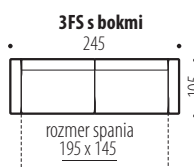

26. IGOR

ODERN, ÁGYAZHATÓ, RENDSZER ÜLŐGARNITÚRA TÁROLÓHELYVEL • Váz – Bükk + furnérlemez • Az ülőrésznél gyapot + RUGALMAS MATRAC + táskás rugók • Lábak – fa • Az ülőszett magassága 80 cm • Az otoman részében TÁROLÓHELY található • A 3F változatnál FÉMSZERKEZET van • Háttámlás párna – SILIKON töltet • Sarokelem UNIVERZÁLIS SAROK

27. SYLVIA

MODERN, ÁGYAZHATÓ, RENDSZER ÜLŐGARNITÚRA TÁROLÓHELYVEL • Váz – Bükk + furnérlemez • Az ülőrésznél gyapot + RUGALMAS MATRAC + táskás rugók • Lábak – fa • Az ülőszett magassága 80 cm • Az otoman részében TÁROLÓHELY található • A 3F változatnál FÉMSZERKEZET van • Háttámlás párna – SILIKON töltet • Sarokelem UNIVERZÁLIS SAROK