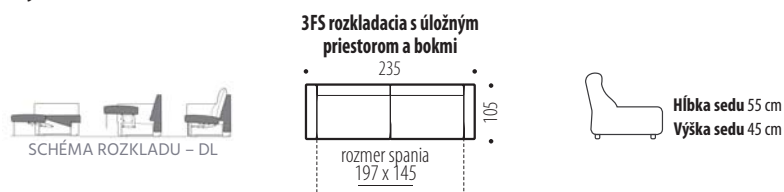

ANGELA

ELEGANTNÁ - MODERNÁ POHOVKA VO VINTAGE ŠTÝLE • V sedacej časti je použitý vlnovec + studená pena • V operadlovej časti je silikónová výplň • Pohovka má veľkú plochu na spanie • Rozklad DL – automat • V korpuse je úložný priestor • Nohy – chróm • **Výška 87 cm.**