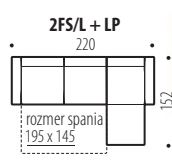

21. EVA

MODERN, ÁGYAZHATÓ, RENDSZERES ÜLŐBÚTOR KÉSZLET • Váz – Bükk + furnérlemez • Az ülőrésznél gyapot + RUGALMAS MATRAC – tasakos rugókat használtak • Lábak – fa • Az ülőbútor magassága 90 cm • Az otoman részén TÁROLÓHELY van • A 3F változatnál FÉMSZERKEZET található • Hátpárna – SZILIKÓN töltet • Sarok elem: UNIVERZÁLIS SAROK

22. ŠTEFÁNIA

MODERN, ÁGYAZHATÓ, RENDSZERES ÜLŐGARNITÚRA • Váz – Bükk + furnérlemez • Ülőrész – gyapot + Rugós matrac – tasakos rugók • Lábak – Fa • Ülőgarnitúra magassága 80 cm • A puff részében tárolóhely található • A 3F változatnál fémszerkezet található • Hátpárna – szilikon töltet • Sarokelem – univerzális sarok