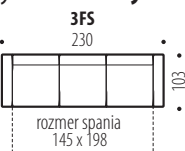

13. LEONARD

SAROK ÜLÖGARNITÚRA MINDENNAPI ALVÁSRA • Kisebb helyiségekhez készült, hosszabb ottománnal • A ülőrészen gyapot és rugós matrac kombinációját használták • A háttámlán állítható fejtámasz található • Az ottomán testében tárolóhely található • Kinyitható – DELFIN • Lábak – fa • Magasság 89 – 101 cm

14. GABRIELA

SAROKKANAPÉ NAPI HASZNÁLATRA • Kisebb szobákba készült meghosszabbított ottománnal • A ülőrészen gyapot van használva rugós matracal kombinálva • A háttámlán állítható fejtámla található • Az ottomán részben tárolóhely van • Kinyitás – DL AUTOMAT • Lábak – fa • Magasság: 87 cm