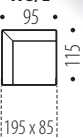

29

BORIS

Hĺbka sedu 90 cm
Výška sedu 44 cm

1FS/P

1FS/L

ROZKLADACIA POHOVKA NA KAŽDODENNÉ SPANIE • Kostra je BUK • V sedacej časti je použitý VLNOVEC + PRUŽINOVÉ JADRO / Matrac • Rozmer po rozložení je 195 x 85 cm • Rozklad DELFÍN • Pohovka môže stáť blízko steny aj pri rozkladaní • **Šírka:** 95 cm • **Hĺbka:** 115 cm.