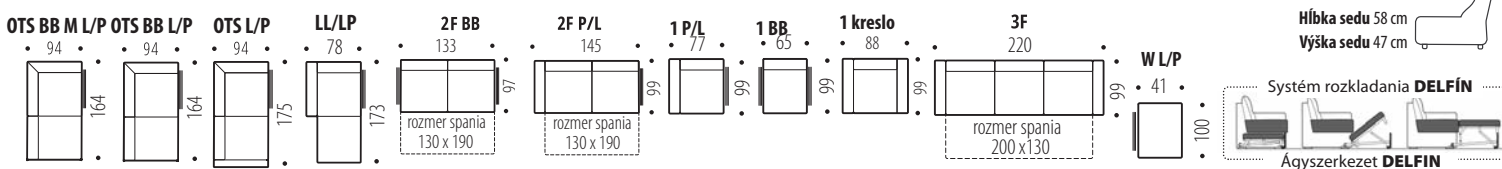

Hĺbka sedu 57 cm
Výška sedu 45 cm

3. MARTINA

MODERN, ÁGYAZHATÓ ÜLŐGARNITÚRA TÁROLÓHELYVEL

- Az ülőrésznél gyapot + rugós matrac használatával • Váz – Bükk
- Összecsukás – Delfin • Az ülőgarnitúra magassága 91 – 105 cm
- Lábak – Fa • Állítható fejtámlák • Az ottomán részén tárolóhely
- A szék magassága 90 – 105 cm

4. DANIELA

MODERN, ÁGYAZHATÓ ÜLŐGARNITÚRA TÁROLÓHELYVEL

- A ülőrészen gyapot + rugós matrac található • Váz – bükk • Delfin bővíthető • Lábak – fa • Állítható fejtámlák • Az ottomán részen tárolóhely van • A ülőgarnitúra magassága 87 cm

5

SAMUEL

MODERNÁ, ROZKLADACIA, SYSTÉMOVÁ SEDACIA SÚPRAVA S ÚLOŽNÝM PRIESTOROM • Kostra – BUK + PREGLEJKA • V sedacej časti je použitý VLNOVEC + PRUŽINOVÝ MATRAC • Nastaviteľné opierky hlavy • **Výška sedacej súpravy 89 – 101 cm** • Nohy – drevo alebo chróm (za doplatok – vid'. Marika) • V otomanovej časti je ÚLOŽNÝ PRIESTOR