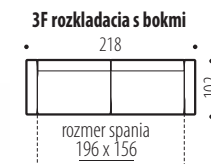

MODERNÁ, ROZKLADACIA DVOJSEDAČKA, KTORÁ SA ZMESTÍ DO KAŽDÉHO PRIESTORU • Kostra – BUK + PREGLEJKA • Rozklad je na systéme DL automata • V sedacej časti sú použité BUKOVÉ LAMELY + PRUŽINOVÝ MATRAC • Nohy – drevo • Každodenné spanie • Vankúše sú v cene • **Výška sedacej súpravy 90 cm** • **Výška taburetu 45 cm**

33

DE LUXE KRESLO S POKRÝTKOU

DE LUXE