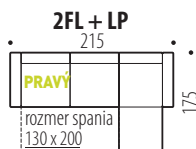

15

LACO

ROHOVÁ SEDACIA SÚPRAVA NA KAŽDODENNÉ SPANIE • Určená je do menších miestností s predĺženým otomanom • V sedacej časti je použitý vlnovec v kombinácii s pružinovým matracom • Na operadlovej časti je použitá nastaviteľná opierka hlavy • V korpuse otomanu je úložný priestor • Rozklad – DELFÍN • Nohy – drevo • **Výška 89 – 101 cm**

16

SLÁVKA

MODERNÁ, ROZKLADACIA DVOJSEDAČKA, KTORÁ VOJDE DO KAŽDÉHO PRIESTORU

• Kostra – BUK + PREGLEJKA • Rozklad je na systéme DL automat • V sedacej časti sú použité BUKOVÉ LAMELY + PRUŽINOVÝ MATRAC a v operadlovej časti SILIKÓN • Nohy – kov • **Na každodenné spanie** • **Výška sedacej súpravy 88 cm**

15. LACO

SAROK ÜLŐGARNITÚRA MINDENNAPI ALVÁSRA • Kisebb helyiségekhez készült, hosszabb ottománnal • Az ülőrészen gyapot van használva rugós matracal kombinálva • A háttámlán állítható fejtámla található • Az ottomán testében tárolóhely van • Kinyitható – DELFIN • Lábak – fa • Magasság 89 – 101 cm

16. SLÁVKA

MODERN, ÁGYAZHATÓ KÉTSZEMÉLYES KANAPÉ, AMELY BÁRMILYEN TÉRBE BEFÉR • Váz – Bükk + rétegelt lemez • Kihúzás DL automatikus rendszerrel • Ülőrész: Bükk lécs + rugóss matrac • Hátlap: szilikon • Lábak: fém • Mindennapi alvásra alkalmas • Ülőgarnitúra magassága: 88 cm