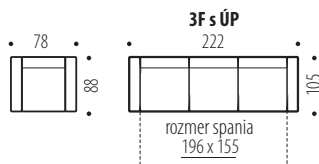

15. LACO

SAROK ÜLŐGARNITÚRA MINDENNAPI ALVÁSRA • Kisebb helyiségekhez készült, hosszabb ottománnal • Az ülőrészen gyapot van használva rugós matracal kombinálva • A háttámlán állítható fejtámla található • Az ottomán testében tárolóhely van • Kinyitható – DELFIN • Lábak – fa • Magasság 89 – 101 cm

16. SLÁVKA

MODERN, ÁGYAZHATÓ KÉTSZEMÉLYES KANAPÉ, AMELY BÁRMILYEN TÉRBE BEFÉR • Váz – Bükk + rétegelt lemez • Kihúzás DL automatikus rendszerrel • Ülőrész: Bükk lécs + rugóss matrac • Hátlap: szilikon • Lábak: fém • Mindennapi alvásra alkalmas • Ülőgarnitúra magassága: 88 cm