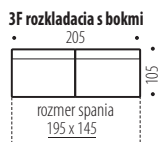

MODERNÁ, ROZKLADACIA, SYSTÉMOVÁ SEDACIA SÚPRAVA S ÚP • Kostra – BUK + PREGLEJKA • V sedacej časti je použitý VLNOVEC + PRUŽINOVÝ MATRAC – TAŠTIČKOVÉ PRUŽINY • Nohy – drevo • **Výška sedacej súpravy 80 cm** • V otomanovej časti je ÚLOŽNÝ priestor • Pri variante 3F je KOVOVÝ RÁM • Chrbtový vankúš – výplň SILIKÓN • Rohový diel UNIVERZÁLNY ROH