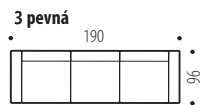

MODERNÁ, ROZKLADACIA DVOJSEDAČKA, KTORÁ VOJDE DO KAŽDÉHO PRIESTORU • Kostra – BUK + PREGLEJKA • Rozklad je na systéme DL automat • V sedacej časti sú použité BUKOVÉ LAMELY + PRUŽINOVÝ MATRAC • Nohy – drevo
• Každodenné spanie • Vankúše sú v cene • Výška sedacej súpravy 90 cm