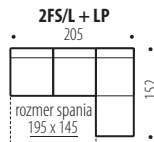

MODERNÁ, ROZKLADACIA, SYSTÉMOVÁ SEDACIA SÚPRAVA S ÚP • Kostra – BUK + PREGLEJKA • V sedacej časti je použitý VLNOVEC + PRUŽINOVÝ MATRAC – TAŠTIČKOVÉ PRUŽINY • Nohy – drevo • **Výška sedacej súpravy 80 cm** • V otomanovej časti je ÚLOŽNÝ priestor • Pri variante 3F je KOVOVÝ RÁM • Chrbtový vankúš – výplň SILIKÓN • Rohový diel UNIVERZÁLNY ROH