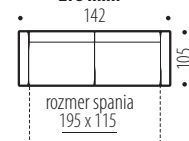

28

ZUZANA / ZUZANA MINI

2FS – rozkladacia s úložným priestorom a bokmi

2FS mini

Hĺbka sedu 62 cm
Výška sedu 47 cm

SCHÉMA ROZKLADU – DELFÍN

ROZKLADACIA POHOVKA NA KAŽDODENNÉ SPANIE • Kostra je BUK • V sedacej časti je použitý VLNOVEC + PRUŽINOVÉ JADRO / Matrac • Rozmer po rozložení je 195 x 145 cm • Rozklad DELFÍN • Pohovka môže stáť blízko steny aj pri rozkladaní