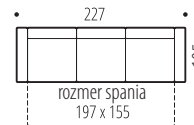

TIMEA 24

Hĺbka sedu 55 cm
Výška sedu 47 cm

Taburet s ÚP

3F s ÚP

25

LIBRA

Hĺbka sedu 59 cm
Výška sedu 47 cm

3F rozkladacia s bokmi