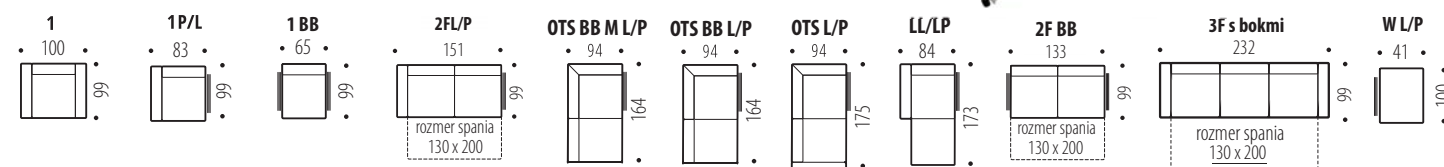

 www.lcpartners.sk 

KAROLÍNA

ROHOVÁ SEDACIA SÚPRAVA NA KAŽDODENNÉ SPANIE • Určená je do menších miestností s predĺženým otomanom • V sedacej časti je použitý vlnovec v kombinácii s pružinovým matracom • Na operadlovej časti je použitá nastaviteľná opierka hlavy • Na korpuse otomanu je úložný priestor • Rozklad – DELFÍN • Nohy – drevo • **Výška 84 – 99 cm.**

ERIKA

MODERNÁ, ROZKLADACIA, SYSTÉMOVÁ SEDACIA SÚPRAVA S ÚP • Kostra – BUK+PREGLEJKA • V sedacej časti je použitý VLNOVEC + PRUŽINOVÝ MATRAC • Nastaviteľné opierky hlavy • Nohy – kov, drevo (viď. Samuel) • **Výška sedacej súpravy 89 – 101 cm** • V otomanovej časti je ÚLOŽNÝ priestor • Rozklad DELFÍN